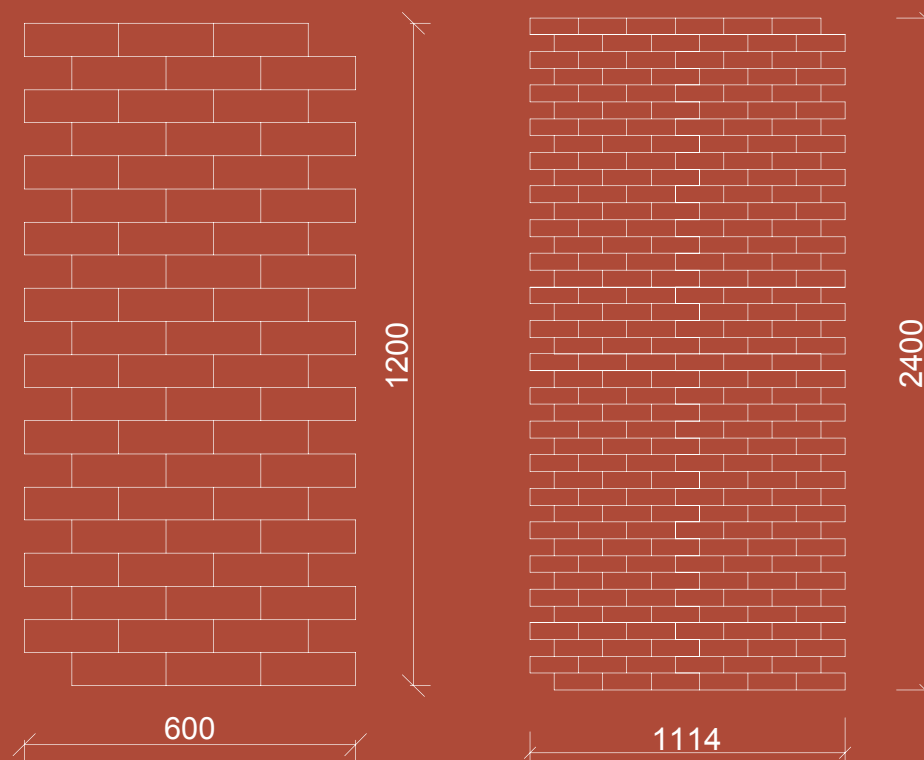

AKUSTICKÝ NÁSTENNÝ PANEL LONDON

SMARTACOUSTIC

ROZMERY PANELU