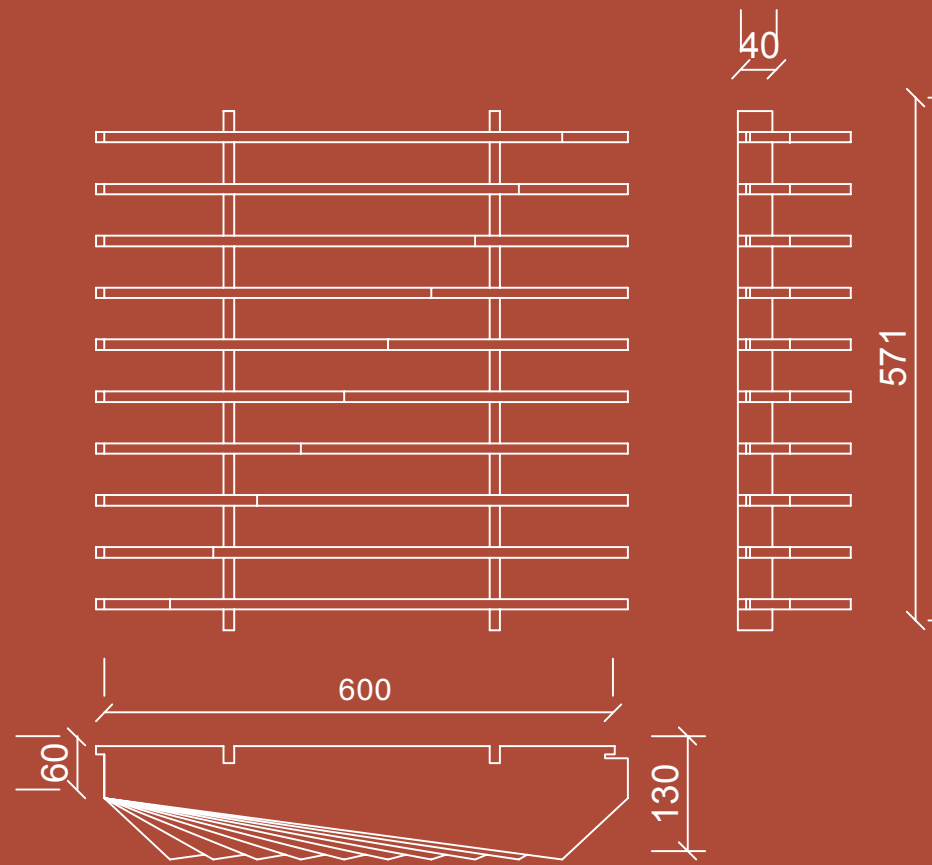

AKUSTICKÉ KAZETOVÉ STROPY (K 600 10-I)

SMARTACOUSTIC

ROZMERY STROPU

Dostupné možnosti:

ROZMERY : 600x600

MATERIÁL: PET Felt

AKUSTICKÉ KAZETOVÉ STROPY (K 600 10-Z)

SMARTACOUSTIC

ROZMERY STROPU

Dostupné možnosti:

ROZMERY : 600x600

MATERIÁL: PET Felt

AKUSTICKÉ KAZETOVÉ STROPY (K 600 10-W)

SMARTACOUSTIC

ROZMERY STROPU

Dostupné možnosti:

ROZMERY : 600x600

MATERIÁL: PET Felt

AKUSTICKÉ KAZETOVÉ STROPY (K 600 5x5-I)

SMARTACOUSTIC

ROZMERY STROPU

Dostupné možnosti:

ROZMERY : 600x600

MATERIÁL: PET Felt