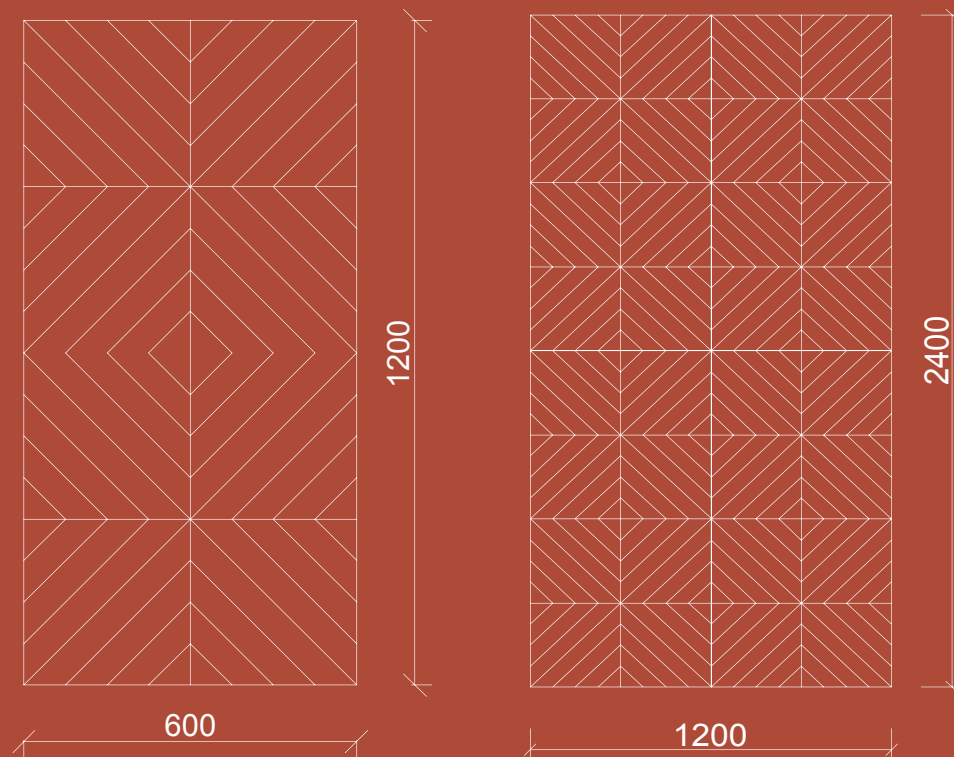

AKUSTICKÝ NÁSTENNÝ PANEL LISBON

SMARTACOUSTIC

ROZMERY PANELU

NADPÁJANIE PANELU

MOŽNOSŤ VÝROBY NA MIERU

V-REZ DETAIL

ROZMER
600x1200 a 1200x2400

ŠÍRKA 600/1200mm
VÝŠKA 1200/2400mm
HRÚBKA 12mm
VÁHA 1,73/6,91kg
MATERIAL PET Felt

AKUSTICKÝ NÁSTENNÝ PANEL SYDNEY

SMARTACOUSTIC

ROZMERY PANELU

NADPÁJANIE PANELU

MOŽNOSŤ VÝROBY NA MIERU

V-REZ DETAIL

ROZMER
600x1200 a 1200x2400

ŠÍRKA 600/1200mm
VÝŠKA 1200/2400mm
HRÚBKA 12mm
VÁHA 1,73/6,91kg
MATERIAL PET Felt

AKUSTICKÝ NÁSTENNÝ PANEL AMSTERDAM

SMARTACOUSTIC

ROZMERY PANELU

NADPÁJANIE PANELU

MOŽNOSŤ VÝROBY NA MIERU

V-REZ DETAIL

ROZMER
600x1200 a 1200x2400

ŠÍRKA 600/1200mm
VÝŠKA 1200/2400mm
HRÚBKA 12mm
VÁHA 1,73/6,91kg
MATERIAL PET Felt