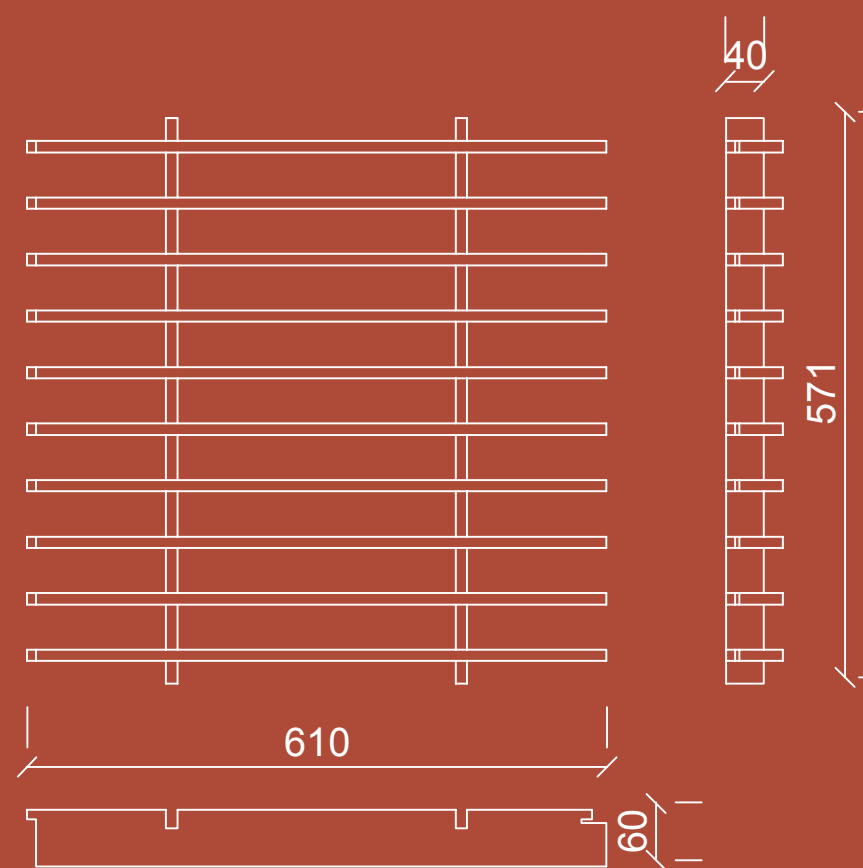

AKUSTICKÉ KAZETOVÉ STROPY (K 600 10-I)

SMARTACOUSTIC

ROZMERY STROPU

Dostupné možnosti:

ROZMERY : 600x600

MATERIÁL: PET Felt

AKUSTICKÉ KAZETOVÉ STROPY (K 600 10-Z)

SMARTACOUSTIC

ROZMERY STROPU

Dostupné možnosti:

ROZMERY : 600x600

MATERIÁL: PET Felt

AKUSTICKÉ KAZETOVÉ STROPY (K 600 10-W)

SMARTACOUSTIC

ROZMERY STROPU

Dostupné možnosti: