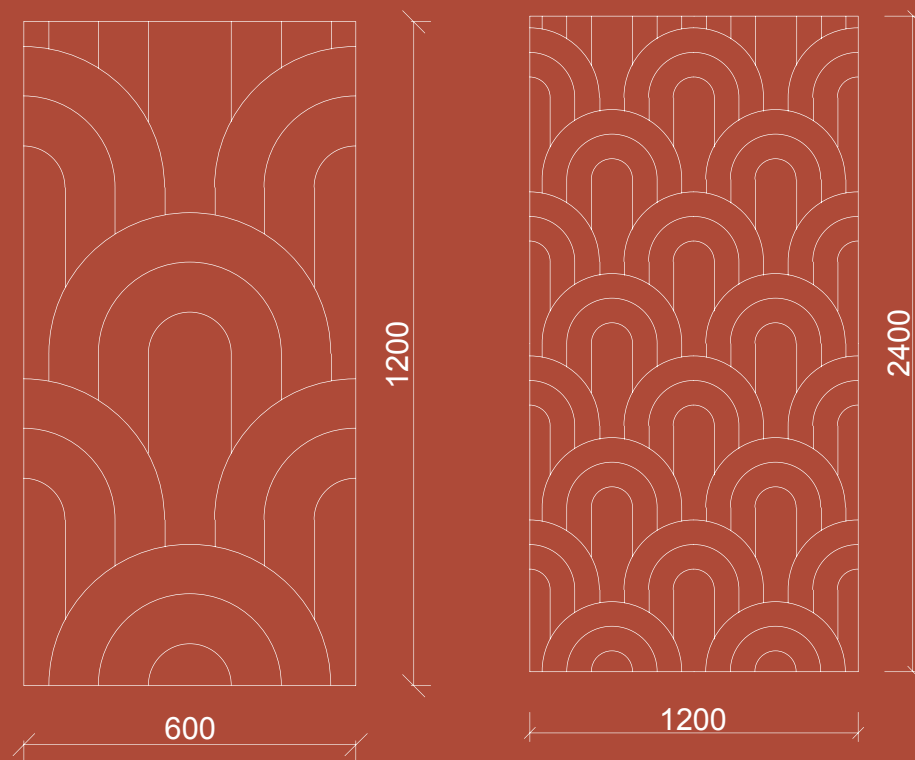

AKUSTICKÝ NÁSTENNÝ PANEL **PARIS**

SMARTACOUSTIC

ROZMERY PANELU

NADPÁJANIE PANELU

MOŽNOSŤ VÝROBY NA MIERU

V-REZ DETAIL

ROZMER
600x1200 a 1200x2400

ŠÍRKA 600/1200mm
VÝŠKA 1200/2400mm
HRúbKA 12mm
VÁHA 1,73/6,91kg
MATERIAL PET Felt