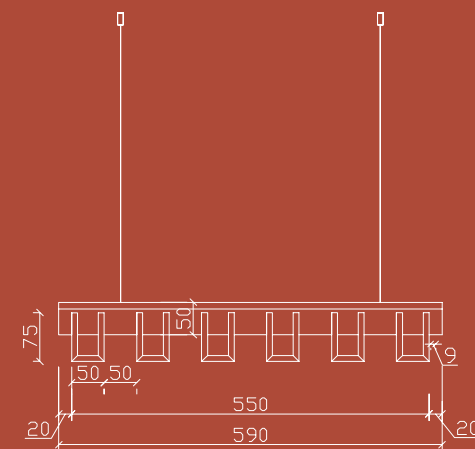

SMARTACOUSTIC

↕ ↔ MOŽNOSŤ VÝROBY NA MIERU

Dostupné možnosti:

ROZMERY : 1200/1200mm a 1500/1500mm

MATERIÁL: PET Felt

AKUSTICKÉ STROPNÉ LAMELY

SMARTACOUSTIC

↕ MOŽNOSŤ VÝROBY NA MIERU