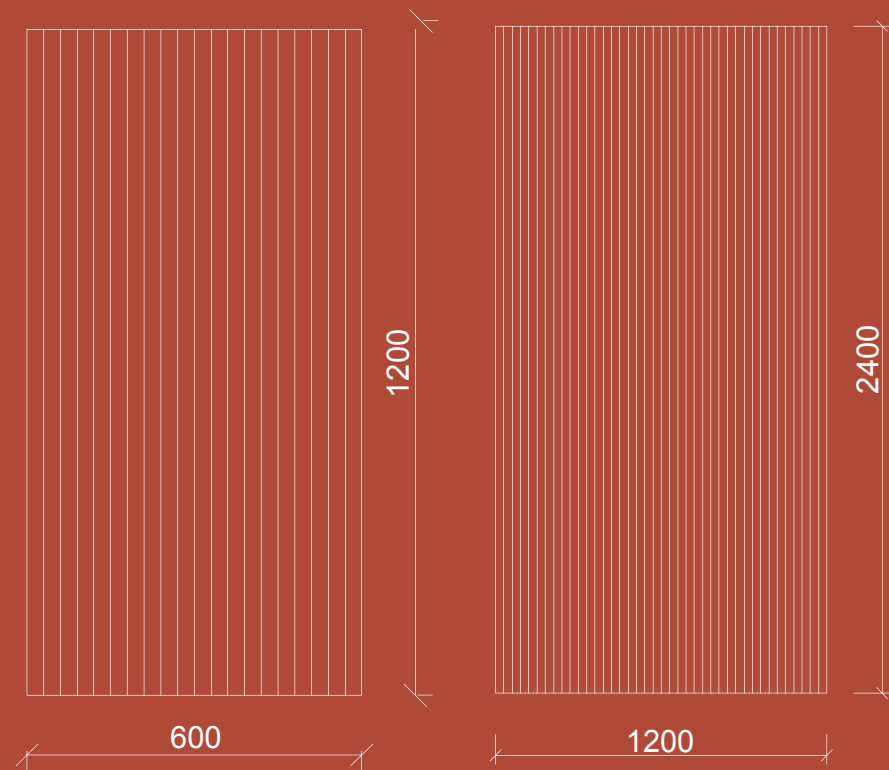

AKUSTICKÝ NÁSTENNÝ PANEL **PARIS**

SMARTACOUSTIC

ROZMERY PANELU

NADPÁJANIE PANELU

MOŽNOSŤ VÝROBY NA MIERU

V-REZ DETAIL

ROZMER
600x1200 a 1200x2400

ŠÍRKA 600/1200mm
VÝŠKA 1200/2400mm
HRúbKA 12mm
VÁHA 1,73/6,91kg
MATERIAL PET Felt

AKUSTICKÝ NÁSTENNÝ PANEL MADRID

SMARTACOUSTIC

ROZMERY PANELU

NADPÁJANIE PANELU

MOŽNOSŤ VÝROBY NA MIERU

V-REZ DETAIL

ROZMER
600x1200 a 1200x2400

ŠÍRKA 600/1200mm
VÝŠKA 1200/2400mm
HRÚBKA 12mm
VÁHA 1,73/6,91kg
MATERIAL PET Felt