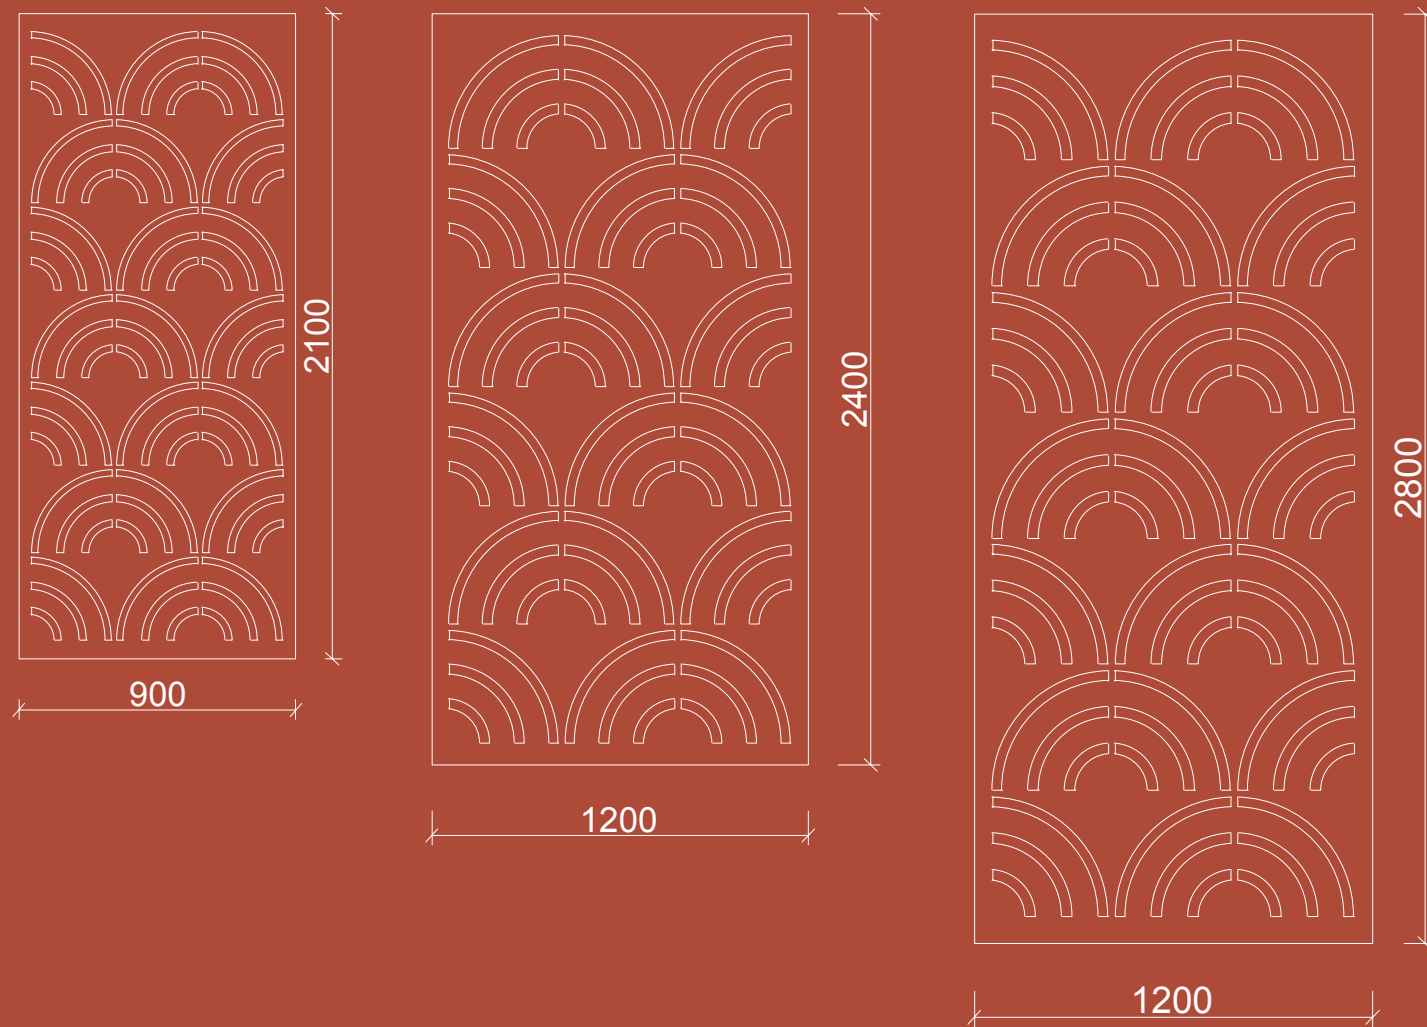

AKUSTICKÝ NÁSTENNÝ PANEL **FLORIDA** D-REZ

SMARTACOUSTIC

ROZMERY PANELU

↕ MOŽNOSŤ VÝROBY NA MIERU

ROZMER
900x2100, 1200x2400 a 1200x2800mm

ŠÍRKA 900/1200mm
VÝŠKA 2100/2400/2800mm

HRÚBKA 12mm
VÁHA 1,73/6,91/8,06kg
MATERIÁL PET Felt