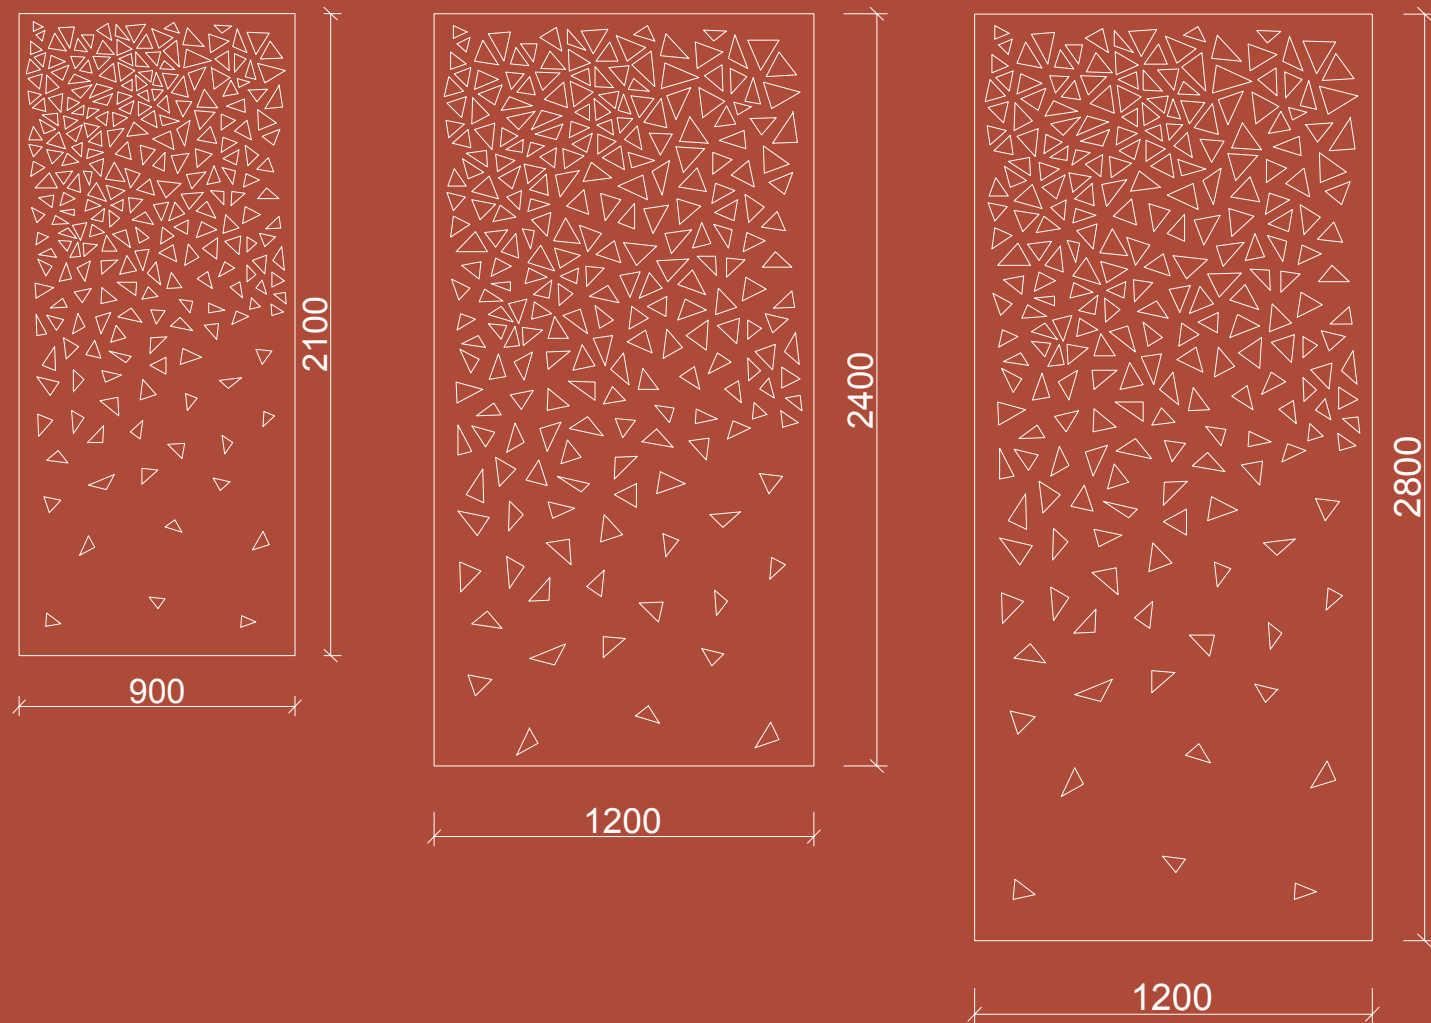

ŠÍRKA 900/1200mm
VÝŠKA 2100/2400/2800mm

HRÚBKA 12mm
VÁHA 1,73/6,91/8,06kg
MATERIÁL PET Felt

AKUSTICKÝ NÁSTENNÝ PANEL **ATLANTA** D-REZ

SMARTACOUSTIC

ROZMERY PANELU

↕ MOŽNOSŤ VÝROBY NA MIERU

ROZMER
900x2100, 1200x2400 a 1200x2800mm