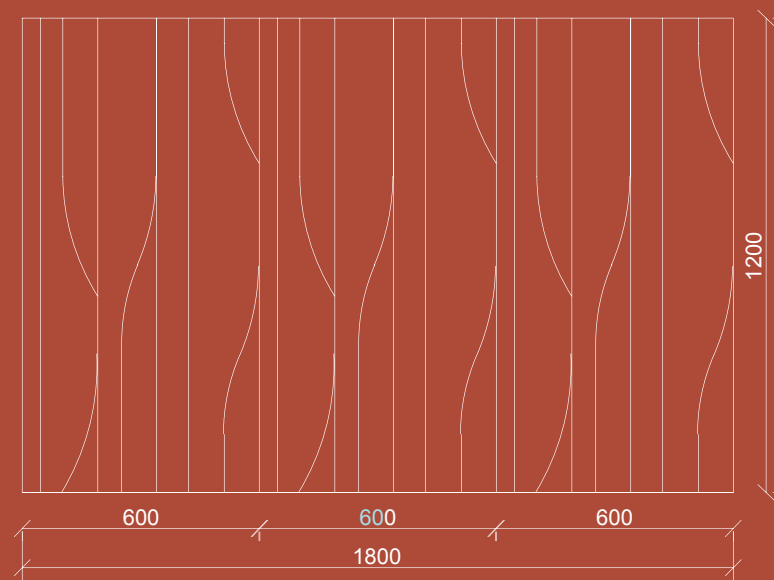

NADPÁJANIE PANELU

MOŽNOSŤ VÝROBY NA MIERU

V-REZ DETAIL

ROZMER
600x1200 a 1200x2400

ŠÍRKA 600/1200mm
VÝŠKA 1200/2400mm
HRÚBKA 12mm
VÁHA 1,73/6,91kg
MATERIAL PET Felt