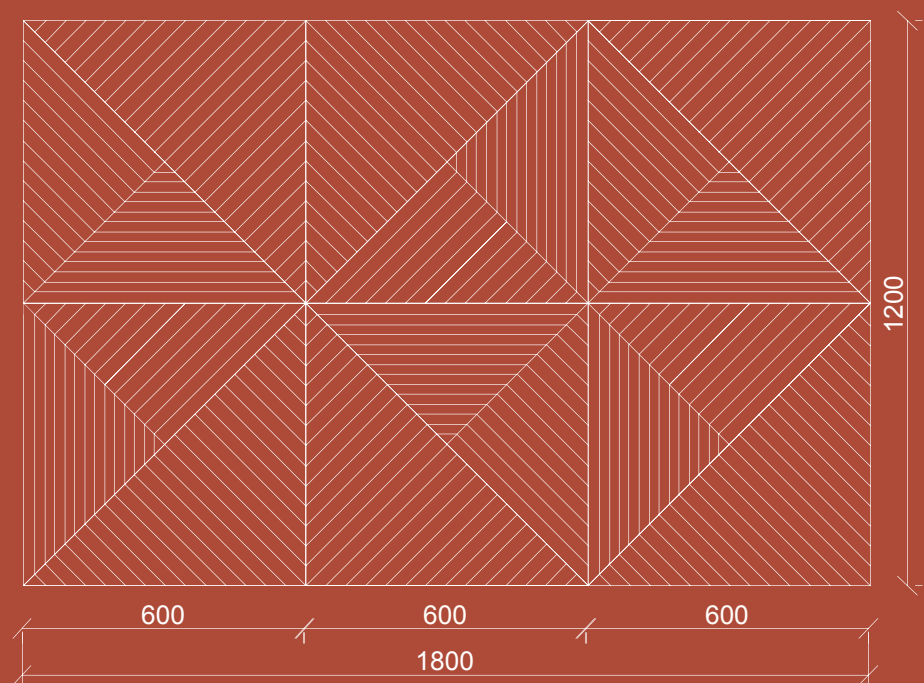

NADPÁJANIE PANELU

MOŽNOSŤ VÝROBY NA MIERU

V-REZ DETAIL

ROZMER
600x1200 a 1200x2400

ŠÍRKA 600/1200mm
VÝŠKA 1200/2400mm
HRÚBKA 12mm
VÁHA 1,73/6,91kg
MATERIAL PET Felt