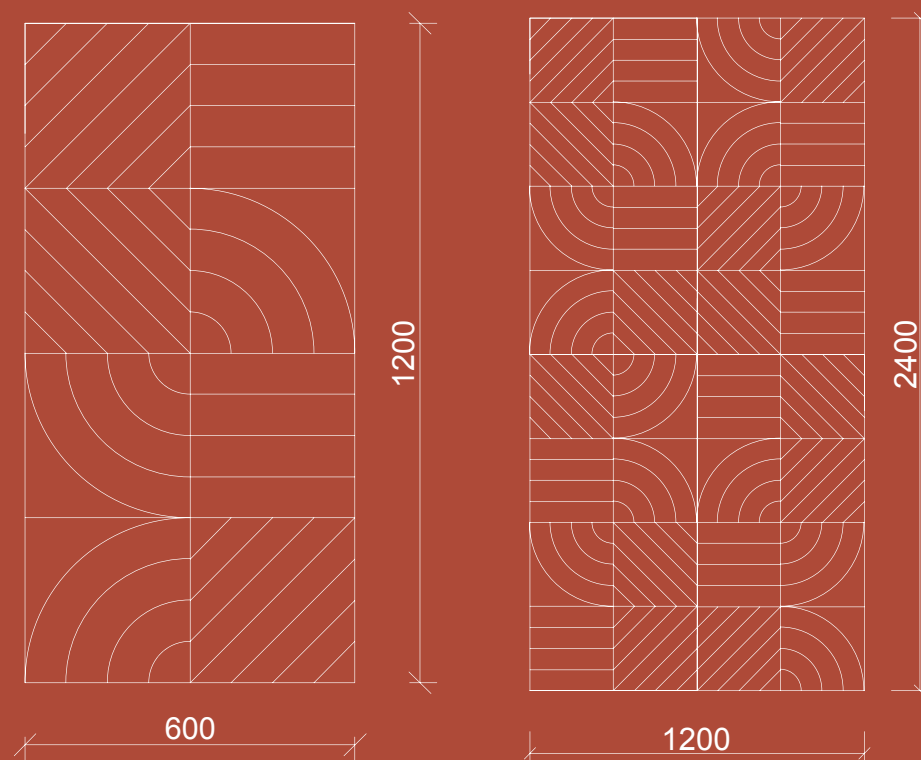

AKUSTICKÝ NÁSTENNÝ PANEL **DUBLIN**

SMARTACOUSTIC

ROZMERY PANELU

MOŽNOSŤ VÝROBY NA MIERU

NADPÁJANIE PANELU

V-REZ DETAIL

ROZMER
600x1200 a 1200x2400

ŠÍRKA 600/1200mm
VÝŠKA 1200/2400mm
HRÚBKA 12mm
VÁHA 1,73/6,91kg
MATERIAL PET Felt

AKUSTICKÝ NÁSTENNÝ PANEL RIGA

SMARTACOUSTIC

ROZMERY PANELU

NADPÁJANIE PANELU

MOŽNOSŤ VÝROBY NA MIERU

V-REZ DETAIL

ROZMER
600x1200 a 1200x2400

ŠÍRKA 600/1200mm
VÝŠKA 1200/2400mm
HRúbKA 12mm
VÁHA 1,73/6,91kg
MATERIAL PET Felt

AKUSTICKÝ NÁSTENNÝ PANEL OSLO

SMARTACOUSTIC

ROZMERY PANELU

NADPÁJANIE PANELU

↕ MOŽNOSŤ VÝROBY NA MIERU

V-REZ DETAIL

ROZMER
600x1200 a 1200x2400

ŠÍRKA 600/1200mm
VÝŠKA 1200/2400mm
HRúbKA 12mm
VÁHA 1,73/6,91kg
MATERIAL PET Felt