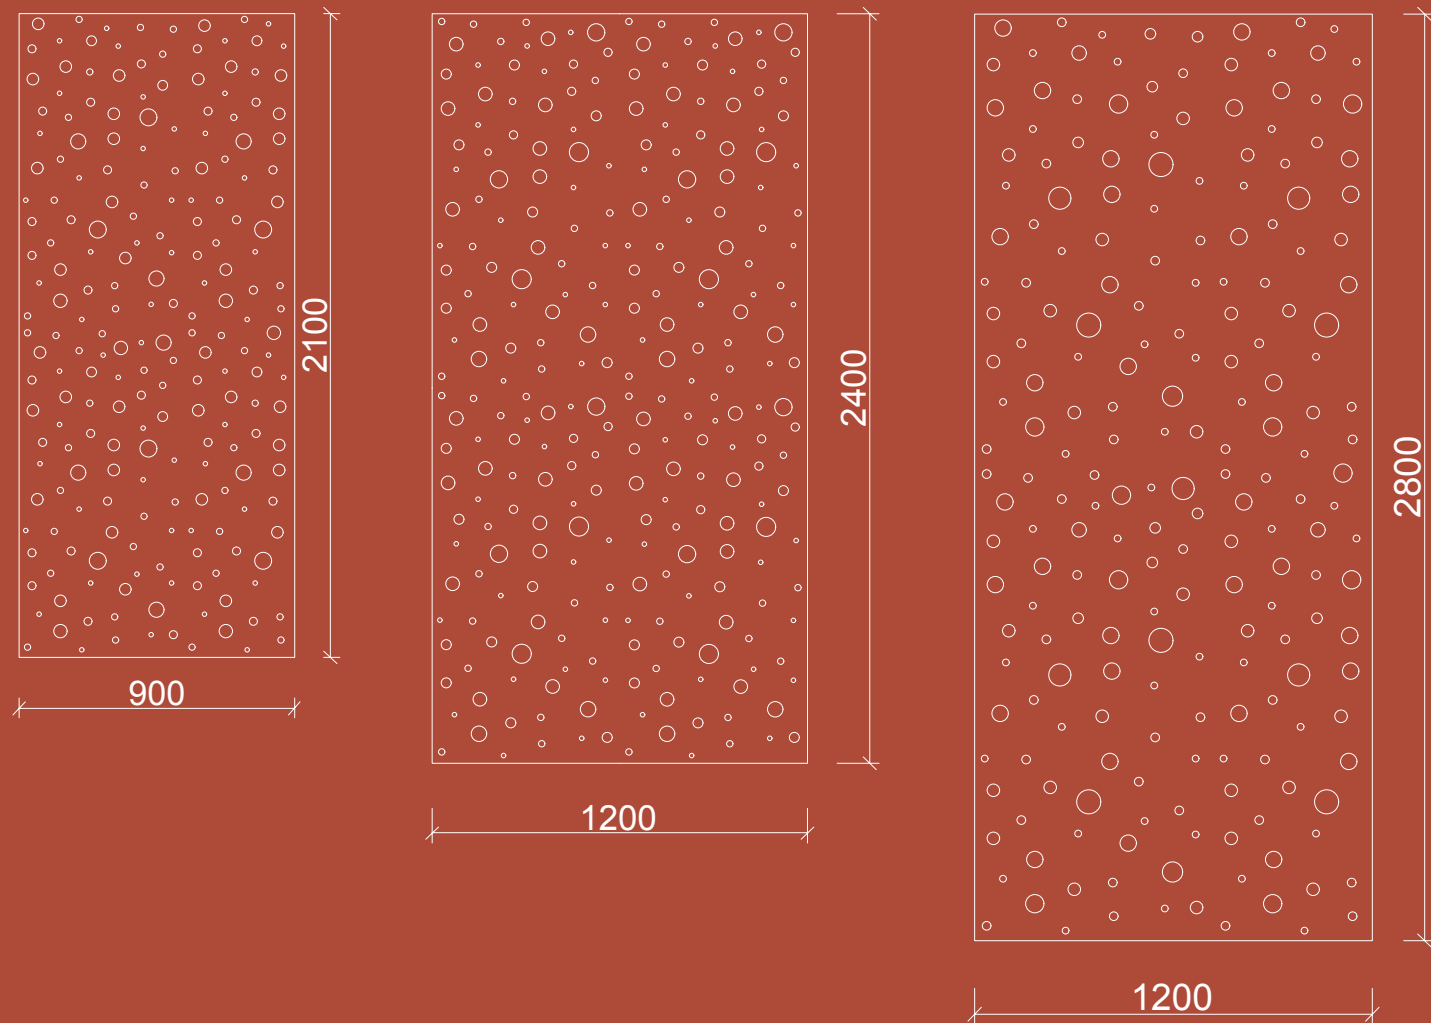

AKUSTICKÝ NÁSTENNÝ PANEL MADRID

SMARTACOUSTIC

ROZMERY PANELU

NADPÁJANIE PANELU

MOŽNOSŤ VÝROBY NA MIERU

V-REZ DETAIL

ROZMER
600x1200 a 1200x2400

ŠÍRKA 600/1200mm
VÝŠKA 1200/2400mm
HRÚBKA 12mm
VÁHA 1,73/6,91kg
MATERIAL PET Felt

AKUSTICKÝ NÁSTENNÝ PANEL LISBON

SMARTACOUSTIC

ROZMERY PANELU

NADPÁJANIE PANELU

MOŽNOSŤ VÝROBY NA MIERU

V-REZ DETAIL

ROZMER
600x1200 a 1200x2400

ŠÍRKA 600/1200mm
VÝŠKA 1200/2400mm
HRÚBKA 12mm
VÁHA 1,73/6,91kg
MATERIAL PET Felt

HRÚBKA 12mm

VÁHA 1,73/6,91/8,06kg

MATERIÁL PET Felt

AKUSTICKÝ NÁSTENNÝ PANEL **BARCELONA** D-REZ

SMARTACOUSTIC

ROZMERY PANELU

↔ MOŽNOSŤ VÝROBY NA MIERU

ROZMER
900x2100, 1200x2400 a 1200x2800mm