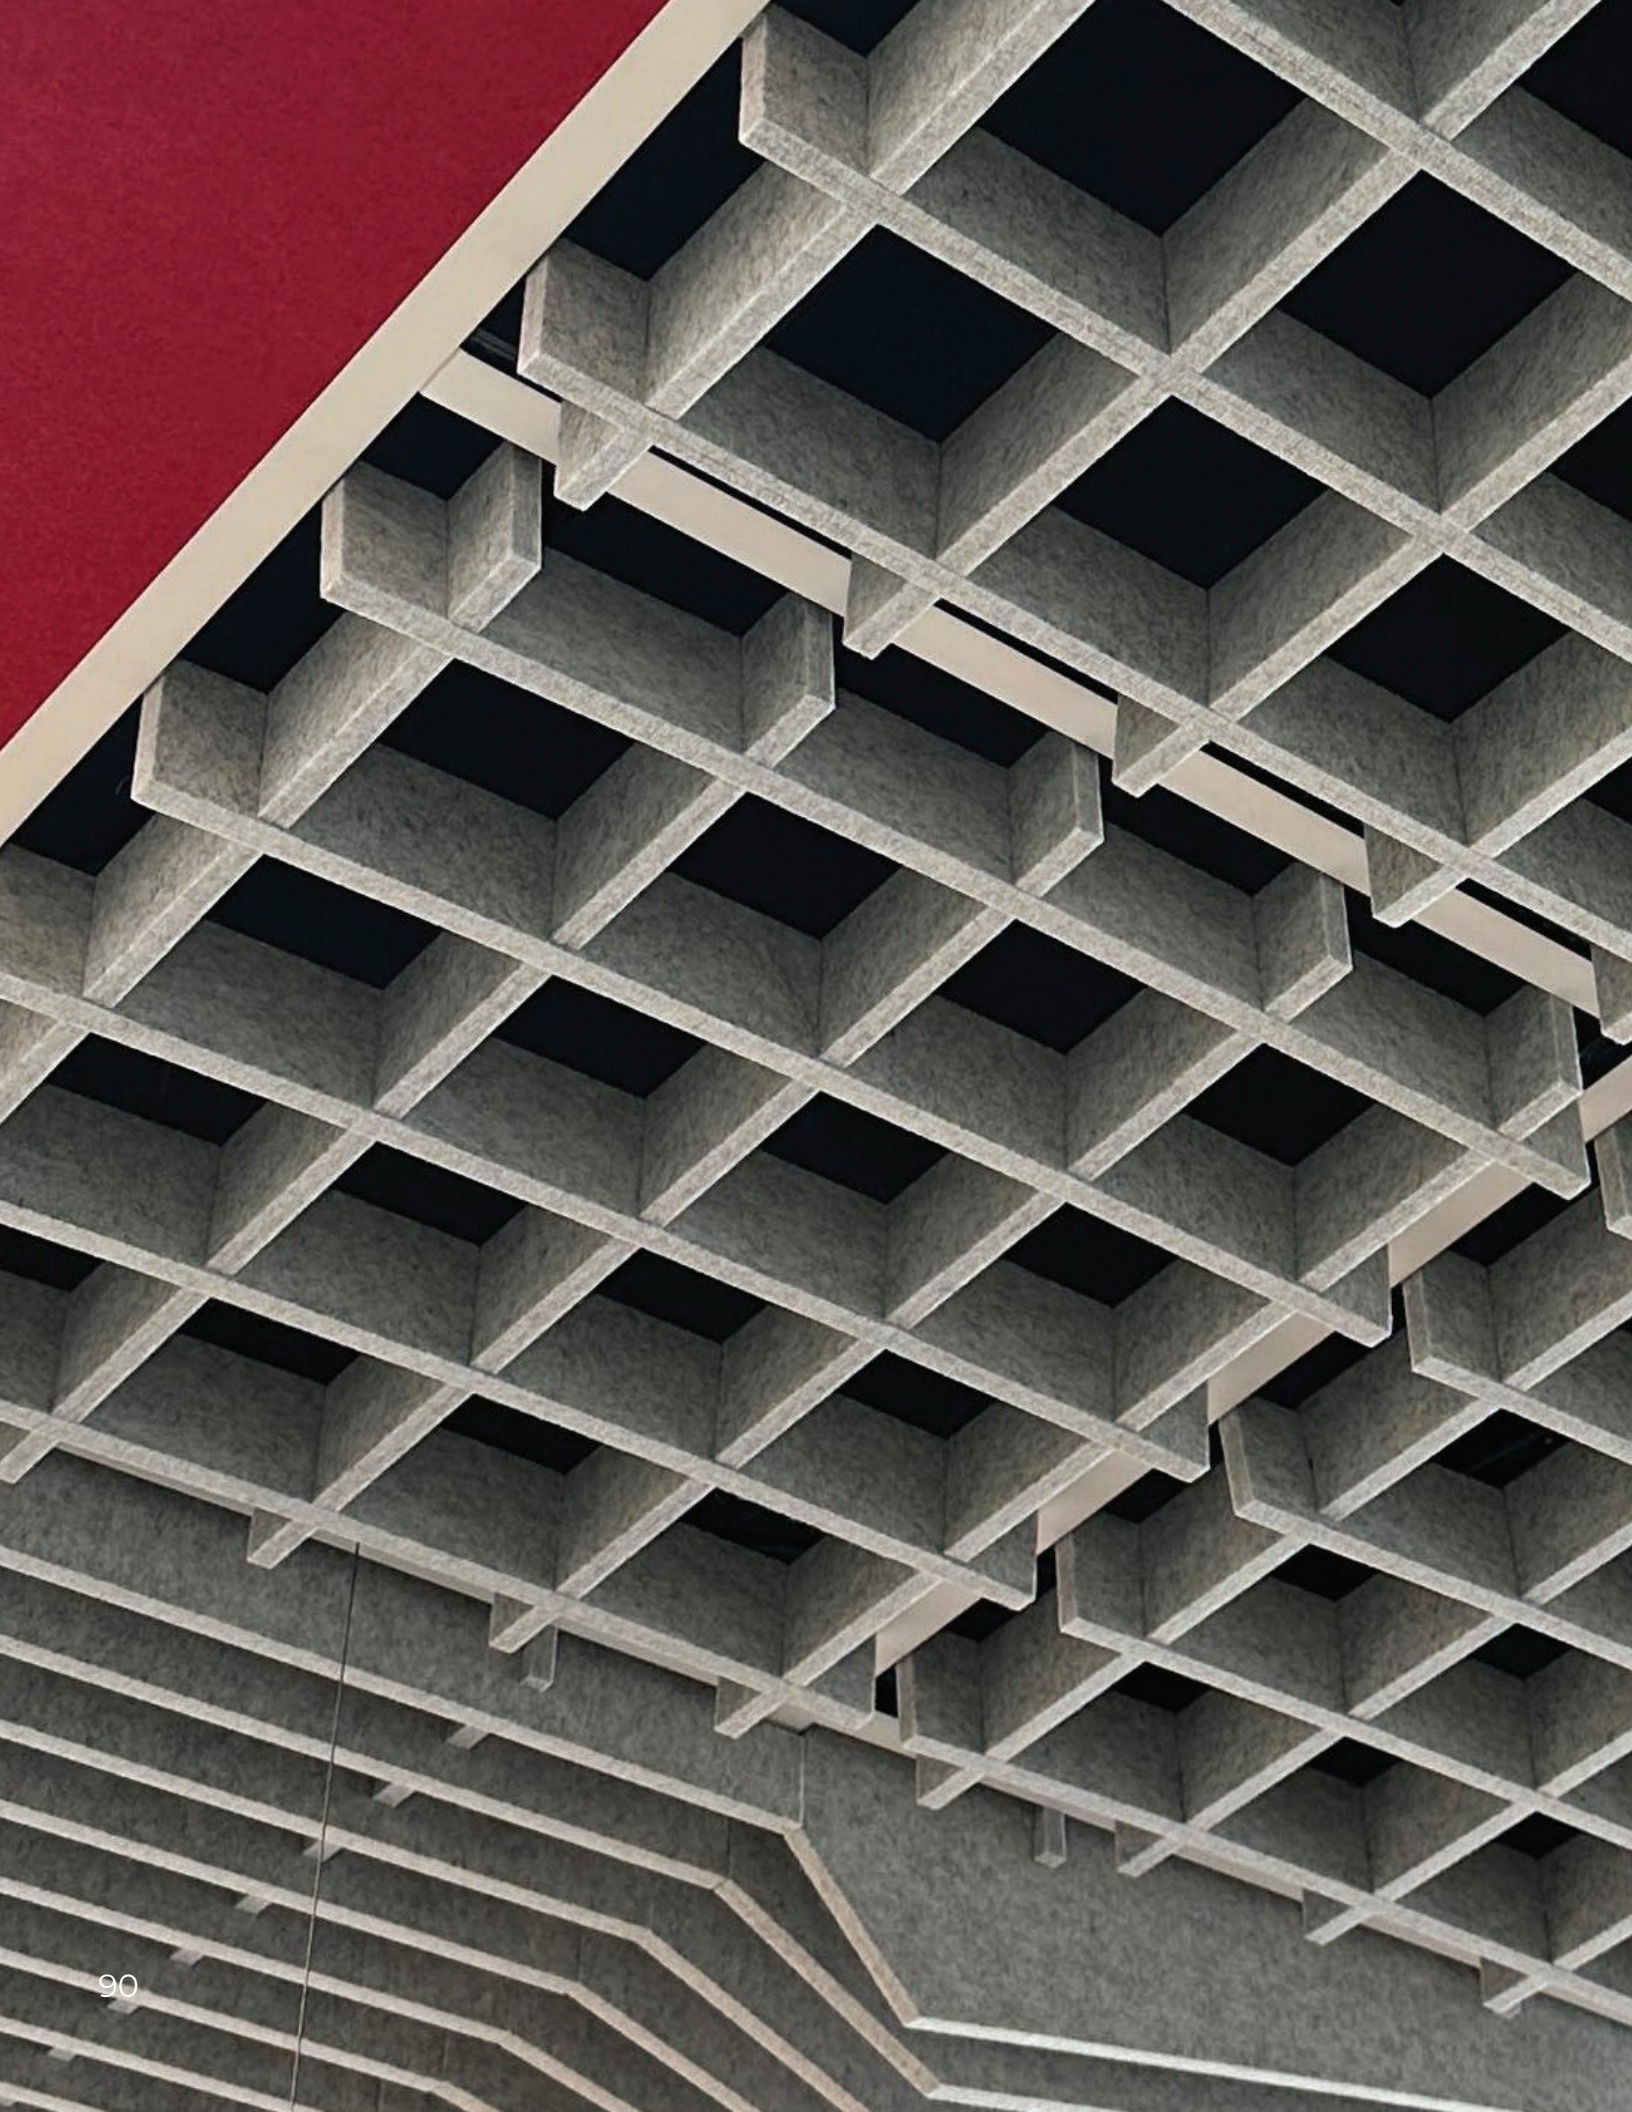

SMARTACOUSTIC

V priestoroch, kde sa denne koncentrujeme, komunikujeme alebo tvoríme, hrá akustika rozhodujúcu rolu. Prílišný hluk, dozvuky alebo zlá zrozumiteľnosť reči znižujú komfort aj efektivitu. Práve preto sú akustické riešenia čoraz častejšie súčasťou dobre navrhnutých interiérov a strop predstavuje ideálne miesto.

Kazetové akustické stropy SmartAcoustic sú navrhnuté tak, aby zlepšili zvukové vlastnosti priestoru nenápadne a systematicky. Spájajú vysokú účinnosť v pohlcovaní zvuku s čistým vizuálnym riešením, ktoré zapadá do moderných aj tradičných interiérov. Výsledkom je strop, ktorý vyzerá dobre a znie ešte lepšie.