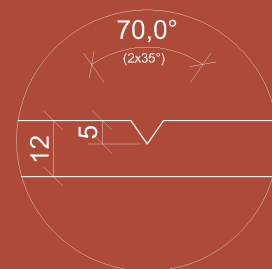

AKUSTICKÝ NÁSTENNÝ PANEL SYDNEY

SMARTACOUSTIC

ROZMERY PANELU

NADPÁJANIE PANELU

MOŽNOSŤ VÝROBY NA MIERU

V-REZ DETAIL

ROZMER
600x1200 a 1200x2400

ŠÍRKA 600/1200mm
VÝŠKA 1200/2400mm
HRÚBKA 12mm
VÁHA 1,73/6,91kg
MATERIAL PET Felt

AKUSTICKÝ NÁSTENNÝ PANEL AMSTERDAM

SMARTACOUSTIC

ROZMERY PANELU

NADPÁJANIE PANELU

MOŽNOSŤ VÝROBY NA MIERU

V-REZ DETAIL

ROZMER
600x1200 a 1200x2400

ŠÍRKA 600/1200mm
VÝŠKA 1200/2400mm
HRÚBKA 12mm
VÁHA 1,73/6,91kg
MATERIAL PET Felt