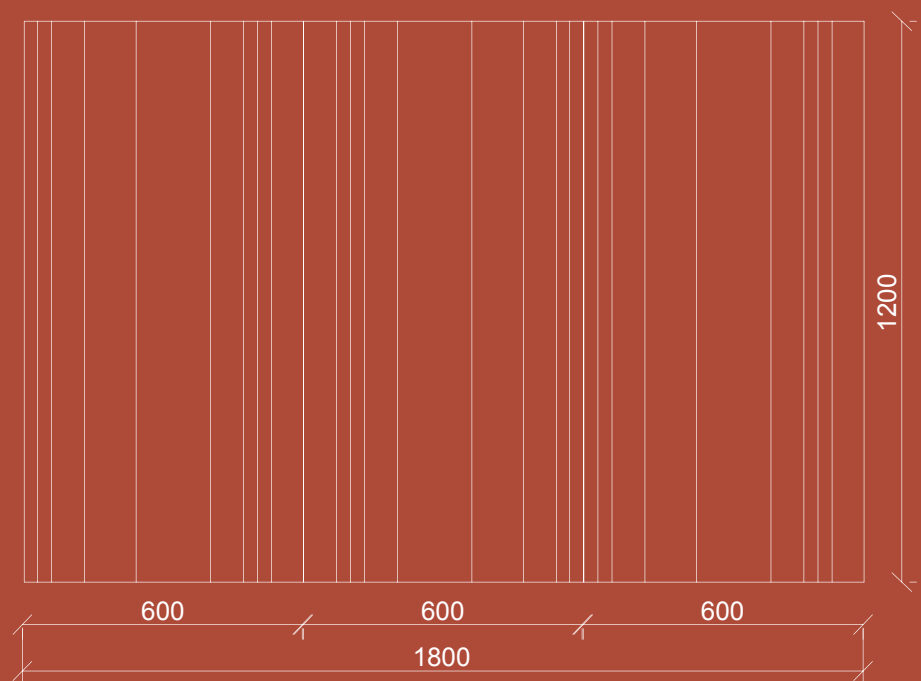

AKUSTICKÝ NÁSTENNÝ PANEL **DUBLIN**

SMARTACOUSTIC

ROZMERY PANELU

MOŽNOSŤ VÝROBY NA MIERU

NADPÁJANIE PANELU

V-REZ DETAIL

ROZMER
600x1200 a 1200x2400

ŠÍRKA 600/1200mm
VÝŠKA 1200/2400mm
HRÚBKA 12mm
VÁHA 1,73/6,91kg
MATERIAL PET Felt