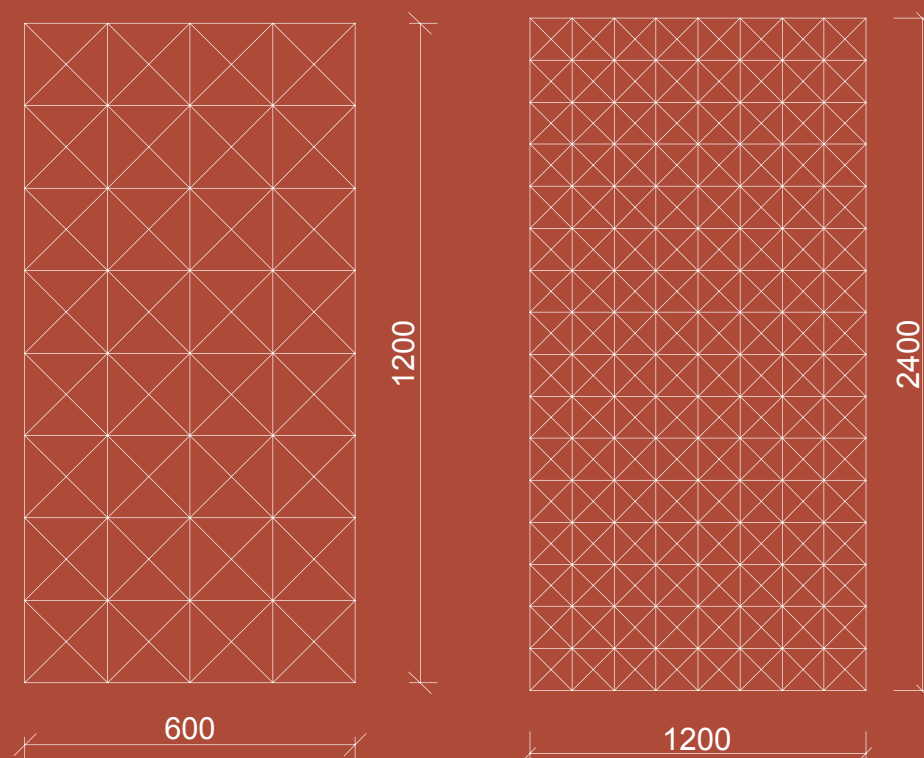

AKUSTICKÝ NÁSTENNÝ PANEL AMSTERDAM

SMARTACOUSTIC

ROZMERY PANELU

NADPÁJANIE PANELU

MOŽNOSŤ VÝROBY NA MIERU

V-REZ DETAIL

ROZMER
600x1200 a 1200x2400

ŠÍRKA 600/1200mm
VÝŠKA 1200/2400mm
HRÚBKA 12mm
VÁHA 1,73/6,91kg
MATERIAL PET Felt

AKUSTICKÝ NÁSTENNÝ PANEL **DUBLIN**

SMARTACOUSTIC

ROZMERY PANELU

MOŽNOSŤ VÝROBY NA MIERU

NADPÁJANIE PANELU

V-REZ DETAIL

ROZMER
600x1200 a 1200x2400

ŠÍRKA 600/1200mm
VÝŠKA 1200/2400mm
HRÚBKA 12mm
VÁHA 1,73/6,91kg
MATERIAL PET Felt

AKUSTICKÝ NÁSTENNÝ PANEL RIGA

SMARTACOUSTIC

ROZMERY PANELU

NADPÁJANIE PANELU

MOŽNOSŤ VÝROBY NA MIERU

V-REZ DETAIL

ROZMER
600x1200 a 1200x2400

ŠÍRKA 600/1200mm
VÝŠKA 1200/2400mm
HRúbKA 12mm
VÁHA 1,73/6,91kg
MATERIAL PET Felt