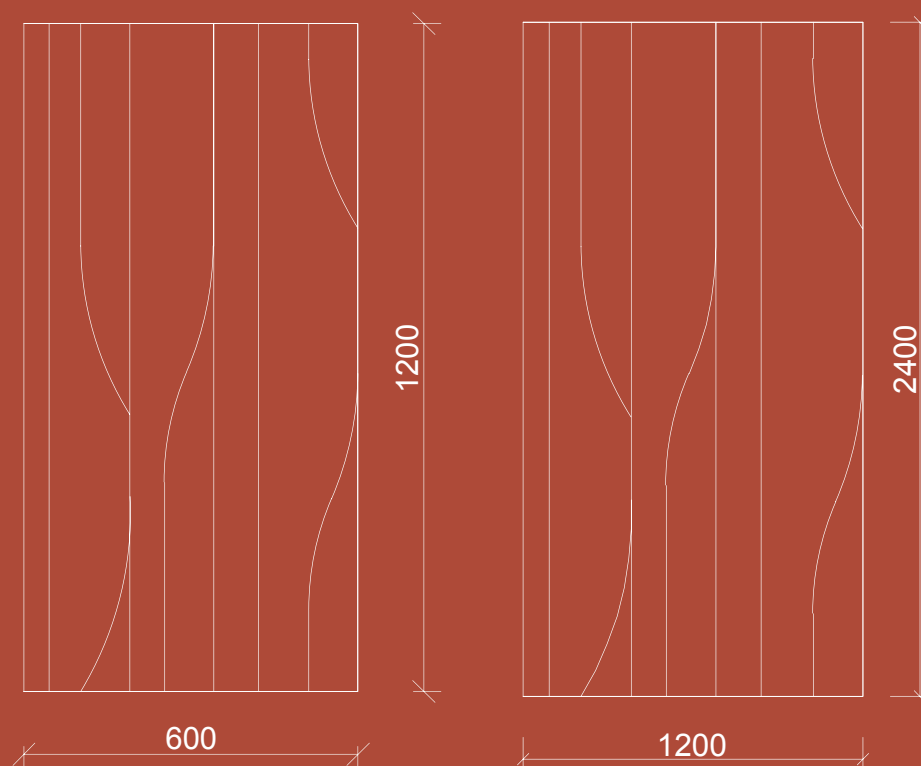

AKUSTICKÝ NÁSTENNÝ PANEL **PARIS**

SMARTACOUSTIC

ROZMERY PANELU

NADPÁJANIE PANELU

MOŽNOSŤ VÝROBY NA MIERU

V-REZ DETAIL

ROZMER
600x1200 a 1200x2400

ŠÍRKA 600/1200mm
VÝŠKA 1200/2400mm
HRúbKA 12mm
VÁHA 1,73/6,91kg
MATERIAL PET Felt

AKUSTICKÝ NÁSTENNÝ PANEL MADRID

SMARTACOUSTIC

ROZMERY PANELU

NADPÁJANIE PANELU

MOŽNOSŤ VÝROBY NA MIERU

V-REZ DETAIL

ROZMER
600x1200 a 1200x2400

ŠÍRKA 600/1200mm
VÝŠKA 1200/2400mm
HRÚBKA 12mm
VÁHA 1,73/6,91kg
MATERIAL PET Felt

AKUSTICKÝ NÁSTENNÝ PANEL LISBON

SMARTACOUSTIC

ROZMERY PANELU

NADPÁJANIE PANELU

MOŽNOSŤ VÝROBY NA MIERU

V-REZ DETAIL

ROZMER
600x1200 a 1200x2400

ŠÍRKA 600/1200mm
VÝŠKA 1200/2400mm
HRÚBKA 12mm
VÁHA 1,73/6,91kg
MATERIAL PET Felt

AKUSTICKÝ NÁSTENNÝ PANEL SYDNEY

SMARTACOUSTIC

ROZMERY PANELU

NADPÁJANIE PANELU

MOŽNOSŤ VÝROBY NA MIERU

V-REZ DETAIL

ROZMER
600x1200 a 1200x2400

ŠÍRKA 600/1200mm
VÝŠKA 1200/2400mm
HRÚBKA 12mm
VÁHA 1,73/6,91kg
MATERIAL PET Felt