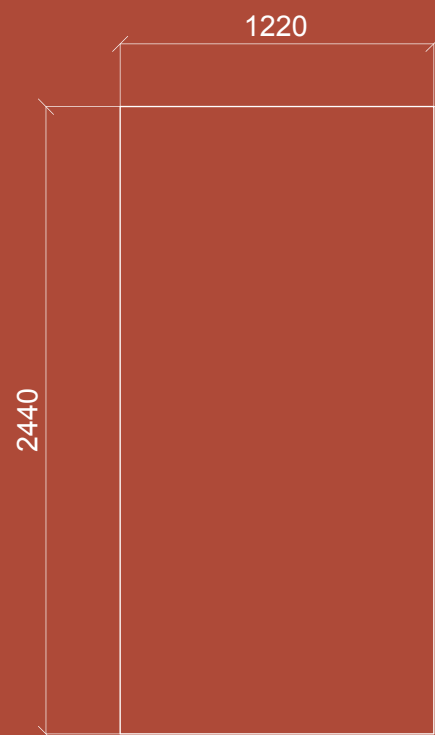

VZORKOVNÍK FARIEB

SMARTACOUSTIC

MATERIÁL

SMARTACOUSTIC

ROZMERY

Rozmery PET Felt panelu:

1220x2440mm

600x1200mm

1200x1200mm

Hrúbka materiálu:

9mm = 1500gr/m²

9mm = 1900gr/m²

12mm = 2400gr/m²

24mm = 4000gr/m²

VZORKOVNÍK FARIEB

SMARTACOUSTIC