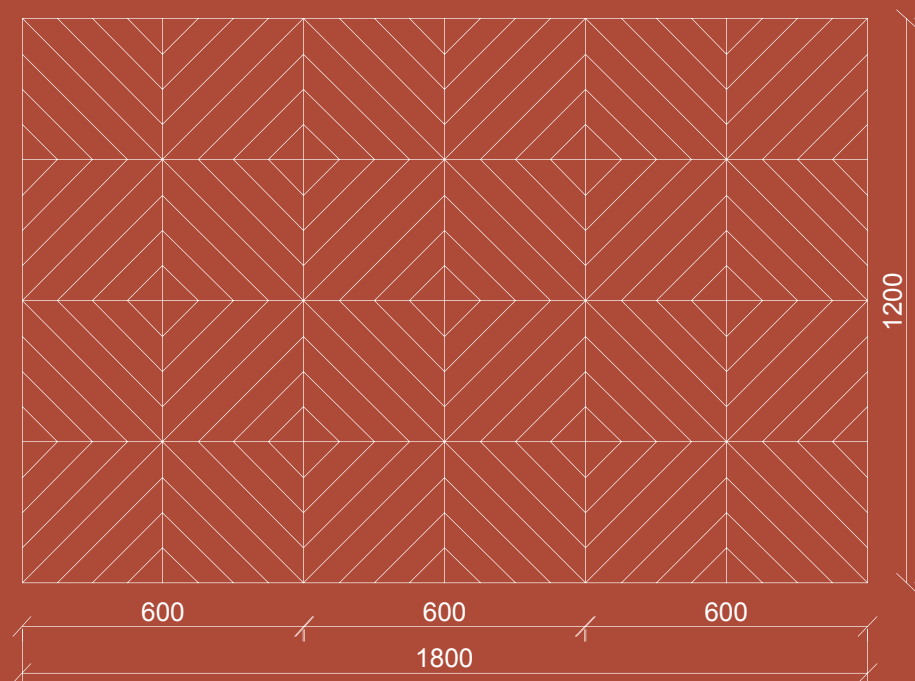

NADPÁJANIE PANELU

MOŽNOSŤ VÝROBY NA MIERU

V-REZ DETAIL

ROZMER
600x1200 a 1200x2400

ŠÍRKA 600/1200mm
VÝŠKA 1200/2400mm
HRÚBKA 12mm
VÁHA 1,73/6,91kg
MATERIAL PET Felt