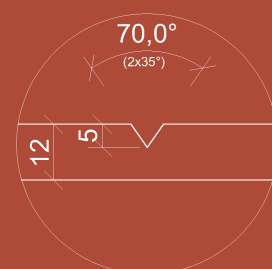

AKUSTICKÝ NÁSTENNÝ PANEL OSLO

SMARTACOUSTIC

ROZMERY PANELU

NADPÁJANIE PANELU

↕ MOŽNOSŤ VÝROBY NA MIERU

V-REZ DETAIL

ROZMER
600x1200 a 1200x2400

ŠÍRKA 600/1200mm
VÝŠKA 1200/2400mm
HRúbKA 12mm
VÁHA 1,73/6,91kg
MATERIAL PET Felt

AKUSTICKÝ NÁSTENNÝ PANEL LONDON

SMARTACOUSTIC

ROZMERY PANELU

NADPÁJANIE PANELU

MOŽNOSŤ VÝROBY NA MIERU

V-REZ DETAIL

ROZMER
600x1200 a 1200x2400

ŠÍRKA 600/1200mm
VÝŠKA 1200/2400mm
HRÚBKA 12mm
VÁHA 1,73/6,91kg
MATERIAL PET Felt