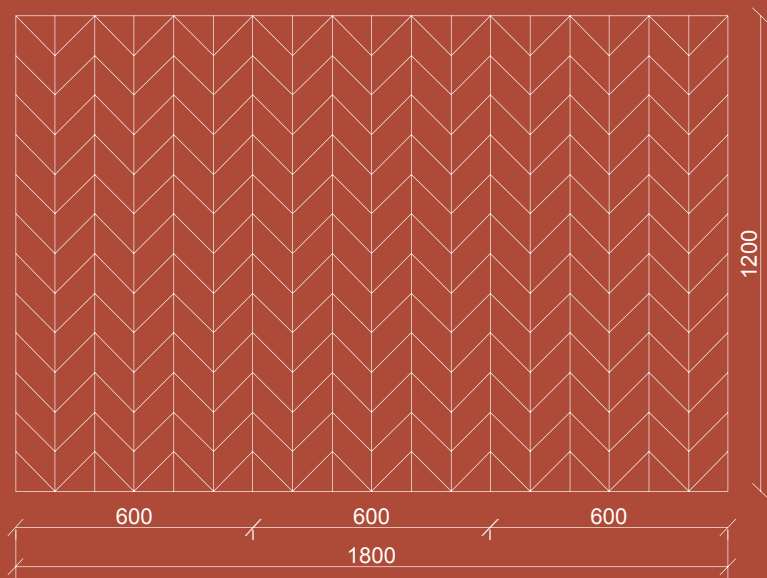

MOŽNOSŤ VÝROBY NA MIERU

V-REZ DETAIL

ROZMER
600x1200 a 1200x2400

ŠÍRKA 600/1200mm
VÝŠKA 1200/2400mm
HRÚBKA 12mm
VÁHA 1,73/6,91kg
MATERIAL PET Felt