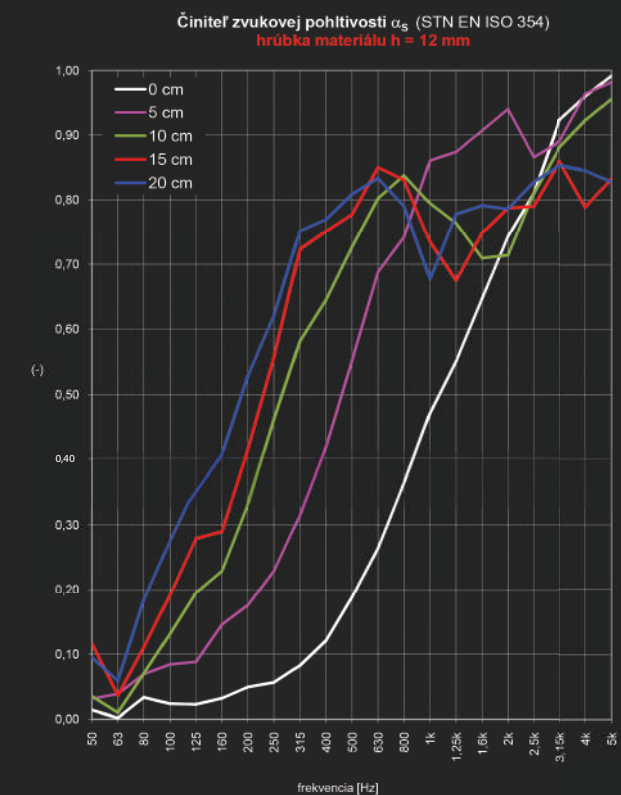

TECHNICKÝ LIST					
Smart Acoustic s hrúbkou 12 mm	Plošná hmotnosť 2400 g/m²	Rozmer 3000 x 1200 mm			
Výsledky merania:					
f [Hz]	d = 0 cm	d = 5 cm	d = 10 cm	d = 15 cm	d = 20 cm
$\alpha_s, 1/3$ [-]	$\alpha_s, 1/3$ [-]	$\alpha_s, 1/3$ [-]	$\alpha_s, 1/3$ [-]	$\alpha_s, 1/3$ [-]	
50	0,01	0,03	0,04	0,12	0,09
63	0	0,04	0,07	0,04	0,08
80	0	0,04	0,07	0,1	0,14
100	0,02	0,08	0,14	0,19	0,28
125	0,02	0,08	0,2	0,28	0,4
160	0,03	0,15	0,23	0,29	0,41
200	0,05	0,18	0,29	0,45	0,6
250	0,08	0,23	0,48	0,66	0,82
315	0,08	0,32	0,68	0,72	0,75
400	0,12	0,44	0,8	0,76	0,77
500	0,19	0,58	0,79	0,76	0,81
630	0,27	0,69	0,8	0,8	0,83
800	0,36	0,74	0,84	0,83	0,79
1000	0,49	0,8	0,78	0,71	0,8
1250	0,66	0,87	0,76	0,66	0,76
1600	0,65	0,91	0,72	0,75	0,79
2000	0,74	0,94	0,73	0,76	0,82
2500	0,81	0,87	0,81	0,79	0,83
3150	0,9	0,9	0,88	0,84	0,84
4000	0,96	0,96	0,92	0,79	0,85
5000	0,98	0,98	0,96	0,83	0,83

Tabuľka 1 – Namerané hodnoty činiteľa zvukovej pohltivosti skúšobnej vzorky pre rôzne veľkosti vzduchovej medzery d [cm]

Grafická závislosť faktora zvukovej pohltivosti skúšobnej vzorky