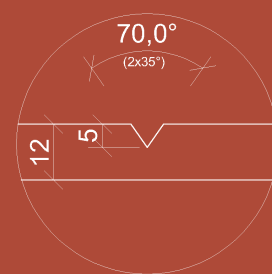

AKUSTICKÝ NÁSTENNÝ PANEL OSLO

SMARTACOUSTIC

ROZMERY PANELU

NADPÁJANIE PANELU

↕ MOŽNOSŤ VÝROBY NA MIERU

V-REZ DETAIL

ROZMER
600x1200 a 1200x2400

ŠÍRKA 600/1200mm
VÝŠKA 1200/2400mm
HRúbKA 12mm
VÁHA 1,73/6,91kg
MATERIAL PET Felt

AKUSTICKÝ NÁSTENNÝ PANEL LONDON

SMARTACOUSTIC

ROZMERY PANELU

NADPÁJANIE PANELU

MOŽNOSŤ VÝROBY NA MIERU

V-REZ DETAIL

ROZMER
600x1200 a 1200x2400

ŠÍRKA 600/1200mm
VÝŠKA 1200/2400mm
HRÚBKA 12mm
VÁHA 1,73/6,91kg
MATERIAL PET Felt