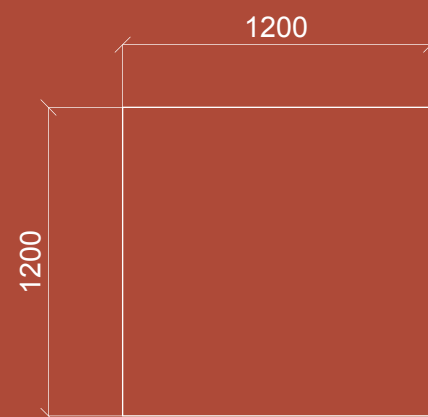

VZORKOVNÍK FARIEB

SMARTACOUSTIC

MATERIÁL

SMARTACOUSTIC

ROZMERY

Rozmery PET Felt panelu:

1220x2440mm

600x1200mm

1200x1200mm

Hrúbka materiálu:

9mm = 1500gr/m²

9mm = 1900gr/m²

12mm = 2400gr/m²

24mm = 4000gr/m²

VZORKOVNÍK FARIEB

SMARTACOUSTIC