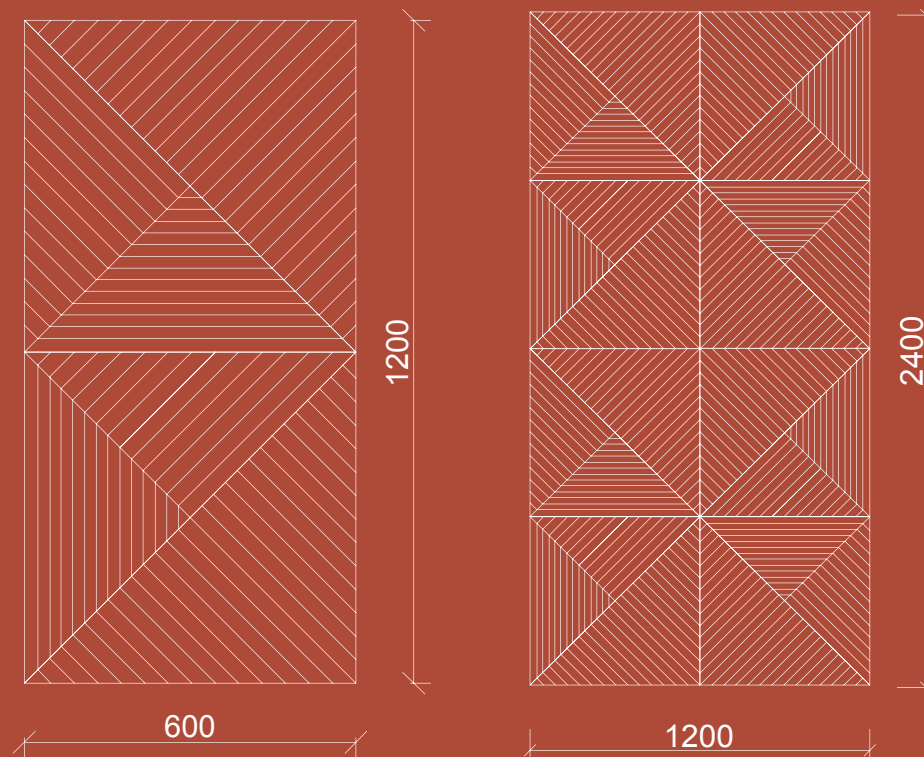

AKUSTICKÝ NÁSTENNÝ PANEL TORONTO

SMARTACOUSTIC

ROZMERY PANELU