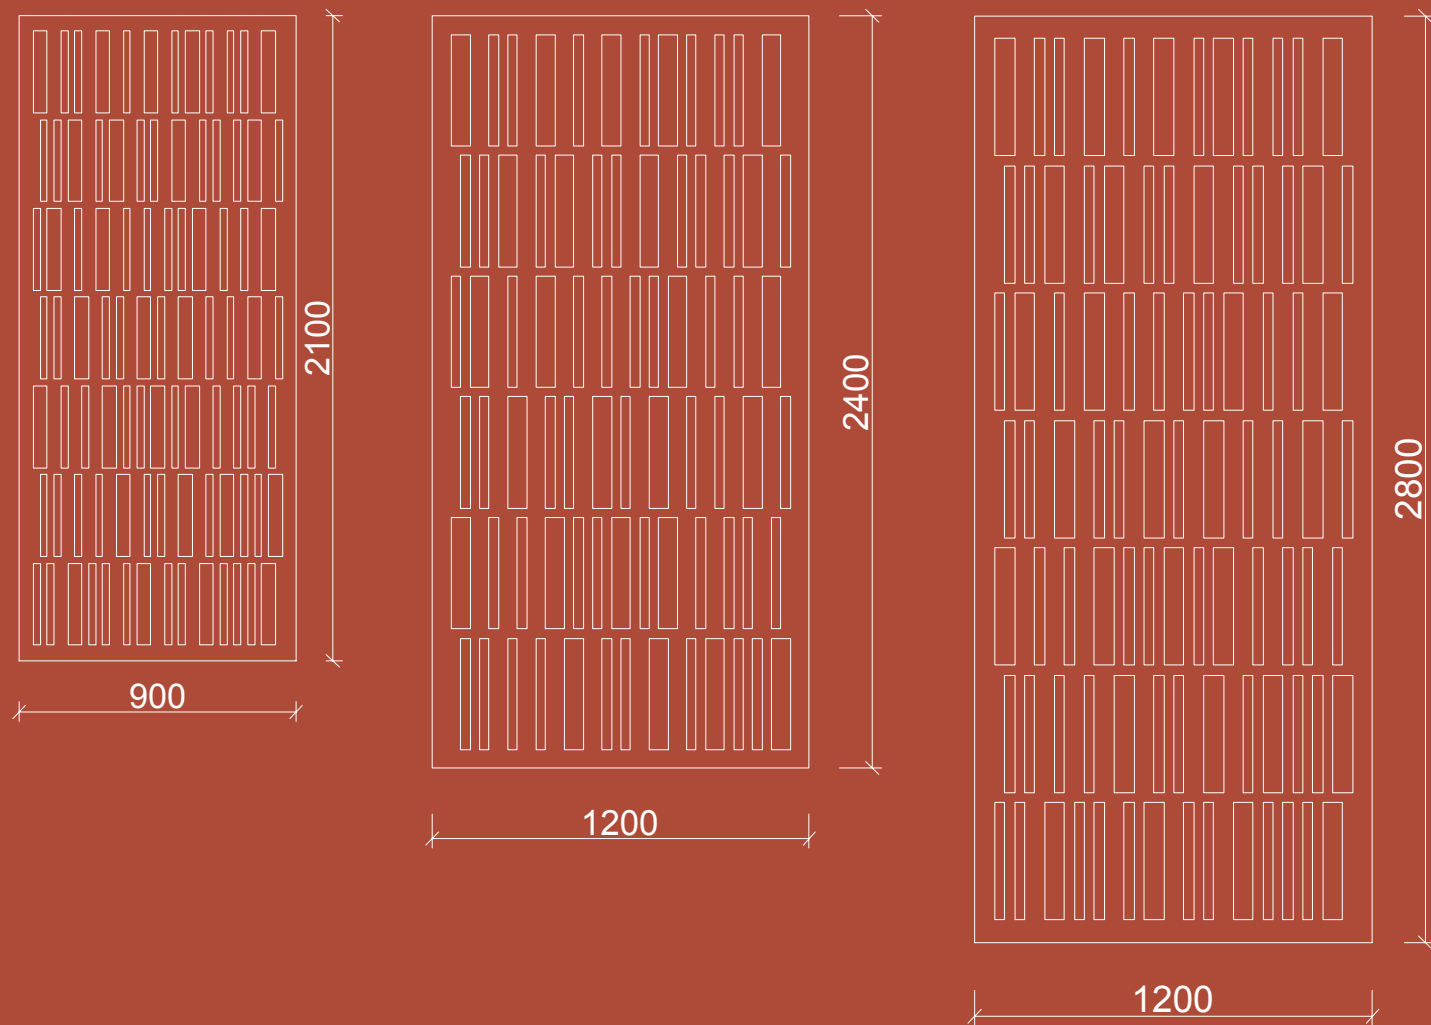

AKUSTICKÝ NÁSTENNÝ PANEL **DALLAS** D-REZ

SMARTACOUSTIC

ROZMERY PANELU

↔ MOŽNOSŤ VÝROBY NA MIERU

ROZMER
900x2100, 1200x2400 a 1200x2800mm

ŠÍRKA 900/1200mm
VÝŠKA 2100/2400/2800mm

HRÚBKA 12mm
VÁHA 1,73/6,91/8,06kg
MATERIÁL PET Felt