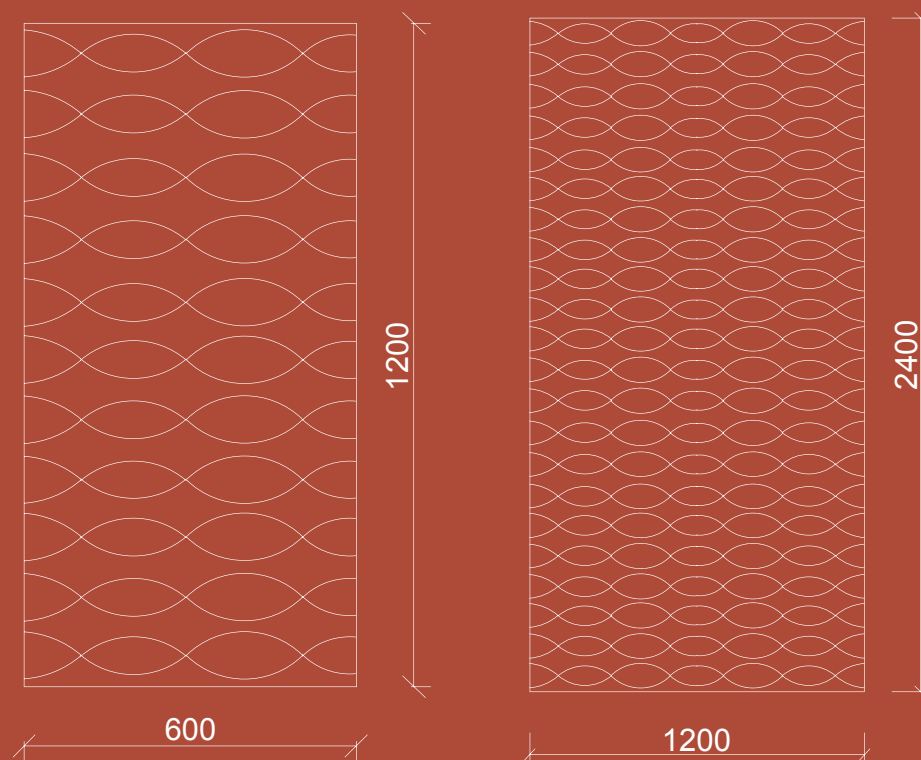

AKUSTICKÝ NÁSTENNÝ PANEL LONDON

SMARTACOUSTIC

ROZMERY PANELU

NADPÁJANIE PANELU

MOŽNOSŤ VÝROBY NA MIERU

V-REZ DETAIL

ROZMER
600x1200 a 1200x2400

ŠÍRKA 600/1200mm
VÝŠKA 1200/2400mm
HRÚBKA 12mm
VÁHA 1,73/6,91kg
MATERIAL PET Felt

AKUSTICKÝ NÁSTENNÝ PANEL TORONTO

SMARTACOUSTIC

ROZMERY PANELU

NADPÁJANIE PANELU

MOŽNOSŤ VÝROBY NA MIERU

V-REZ DETAIL

ROZMER
600x1200 a 1200x2400

ŠÍRKA 600/1200mm
VÝŠKA 1200/2400mm
HRÚBKA 12mm
VÁHA 1,73/6,91kg
MATERIAL PET Felt

AKUSTICKÝ NÁSTENNÝ PANEL **HELSINKI**

SMARTACOUSTIC

ROZMERY PANELU

NADPÁJANIE PANELU

MOŽNOSŤ VÝROBY NA MIERU

V-REZ DETAIL

ROZMER
600x1200 a 1200x2400

ŠÍRKA 600/1200mm
VÝŠKA 1200/2400mm
HRúbKA 12mm
VÁHA 1,73/6,91kg
MATERIAL PET Felt