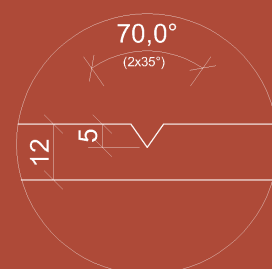

AKUSTICKÝ NÁSTENNÝ PANEL LONDON

SMARTACOUSTIC

ROZMERY PANELU

NADPÁJANIE PANELU

MOŽNOSŤ VÝROBY NA MIERU

V-REZ DETAIL

ROZMER
600x1200 a 1200x2400

ŠÍRKA 600/1200mm
VÝŠKA 1200/2400mm
HRÚBKA 12mm
VÁHA 1,73/6,91kg
MATERIAL PET Felt

AKUSTICKÝ NÁSTENNÝ PANEL TORONTO

SMARTACOUSTIC

ROZMERY PANELU

NADPÁJANIE PANELU

MOŽNOSŤ VÝROBY NA MIERU

V-REZ DETAIL

ROZMER
600x1200 a 1200x2400

ŠÍRKA 600/1200mm
VÝŠKA 1200/2400mm
HRÚBKA 12mm
VÁHA 1,73/6,91kg
MATERIAL PET Felt