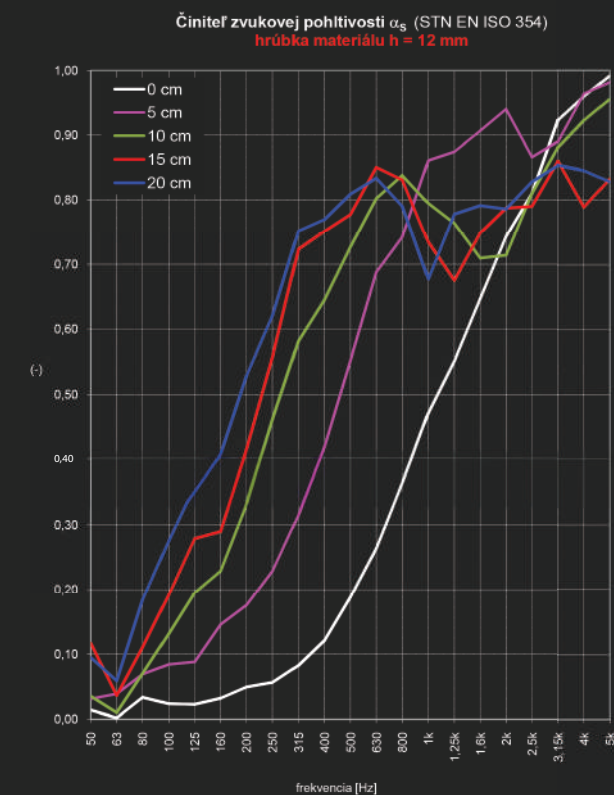

TECHNICKÝ LIST

SMARTACOUSTIC

TECHNICKÝ LIST					
Smart Acoustic s hrúbkou 12 mm	Plošná hmotnosť 2400 g/m²	Rozmer 3000 x 1200 mm			
Výsledky merania:					
f [Hz]	d = 0 cm	d = 5 cm	d = 10 cm	d = 15 cm	d = 20 cm
$\alpha_s, 1/3$ [-]	$\alpha_s, 1/3$ [-]	$\alpha_s, 1/3$ [-]	$\alpha_s, 1/3$ [-]	$\alpha_s, 1/3$ [-]	
50	0,01	0,03	0,04	0,12	0,09
63	0	0,04	0,07	0,04	0,08
80	0	0,04	0,07	0,1	0,14
100	0,02	0,08	0,14	0,19	0,28
125	0,02	0,08	0,2	0,28	0,4
160	0,03	0,15	0,23	0,29	0,41
200	0,05	0,18	0,29	0,45	0,6
250	0,08	0,23	0,48	0,66	0,82
315	0,08	0,32	0,68	0,72	0,75
400	0,12	0,44	0,8	0,76	0,77
500	0,19	0,58	0,79	0,76	0,81
630	0,27	0,69	0,8	0,8	0,83
800	0,36	0,74	0,84	0,83	0,79
1000	0,49	0,8	0,78	0,71	0,8
1250	0,66	0,87	0,76	0,68	0,76
1600	0,65	0,91	0,72	0,75	0,79
2000	0,74	0,94	0,73	0,76	0,82
2500	0,81	0,87	0,81	0,79	0,83
3150	0,9	0,9	0,88	0,84	0,84
4000	0,96	0,96	0,92	0,79	0,85
5000	0,99	0,98	0,96	0,83	0,83

Tabuľka 1 – Namerané hodnoty činiteľa zvukovej pohltivosti skúšobnej vzorky pre rôzne veľkosti vzduchovej medzery d [cm]

Grafická závislosť faktora zvukovej pohltivosti skúšobnej vzorky