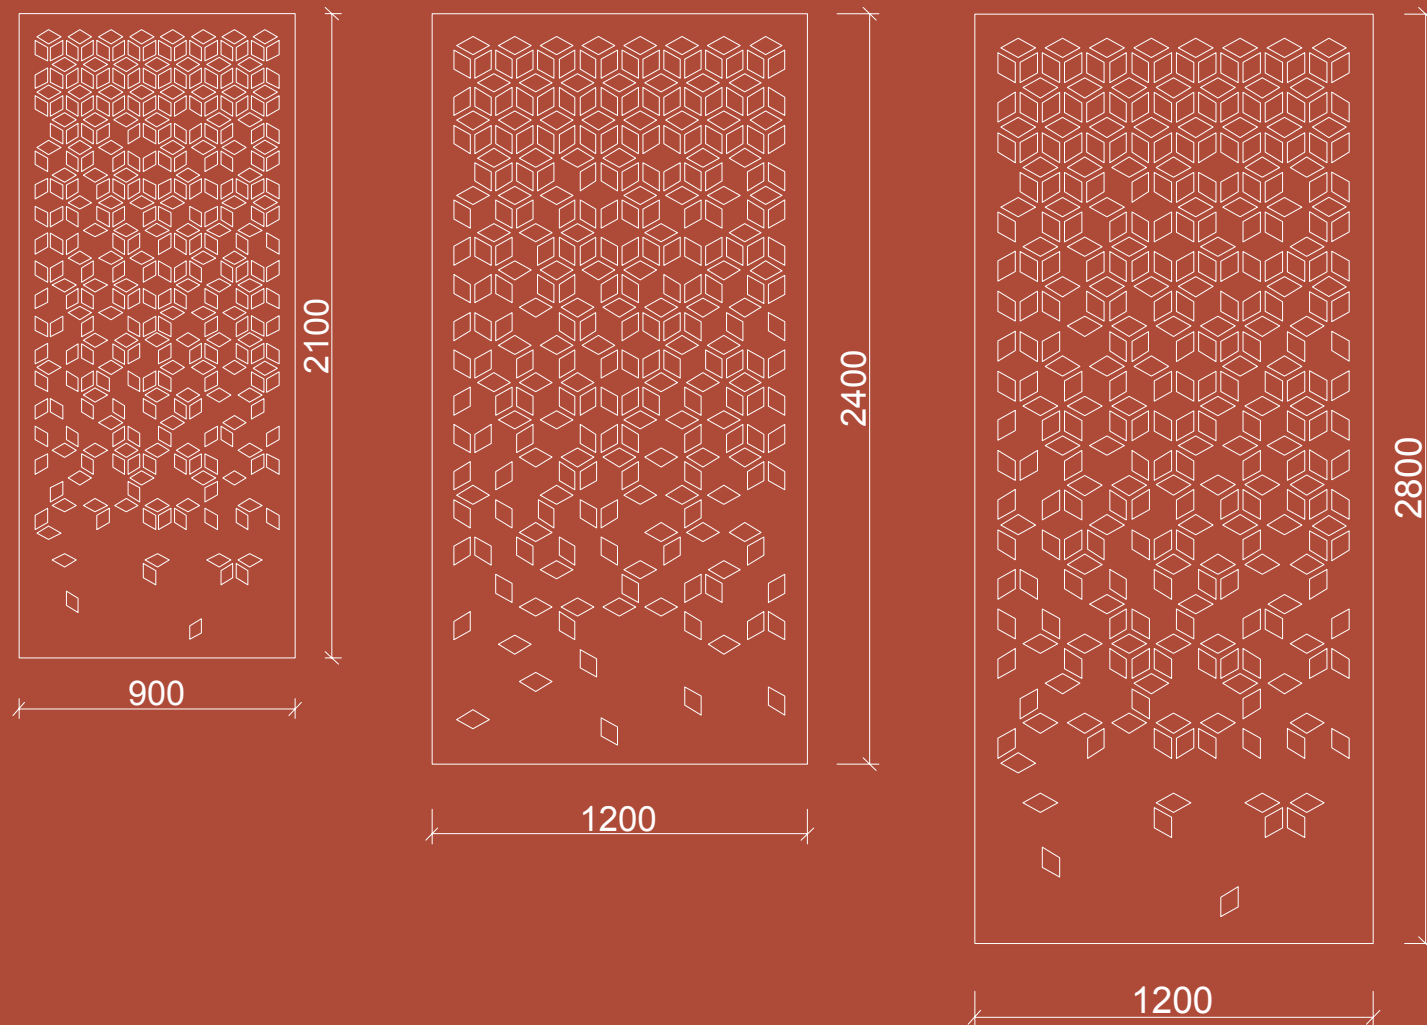

AKUSTICKÝ NÁSTENNÝ PANEL **MIAMI** D-rez

SMARTACOUSTIC

ROZMERY PANELU

↕ MOŽNOSŤ VÝROBY NA MIERU

ROZMER
900x2100, 1200x2400 a 1200x2800mm

ŠÍRKA 900/1200mm
VÝŠKA 2100/2400/2800mm

HRÚBKA 12mm
VÁHA 1,73/6,91/8,06kg
MATERIÁL PET Felt