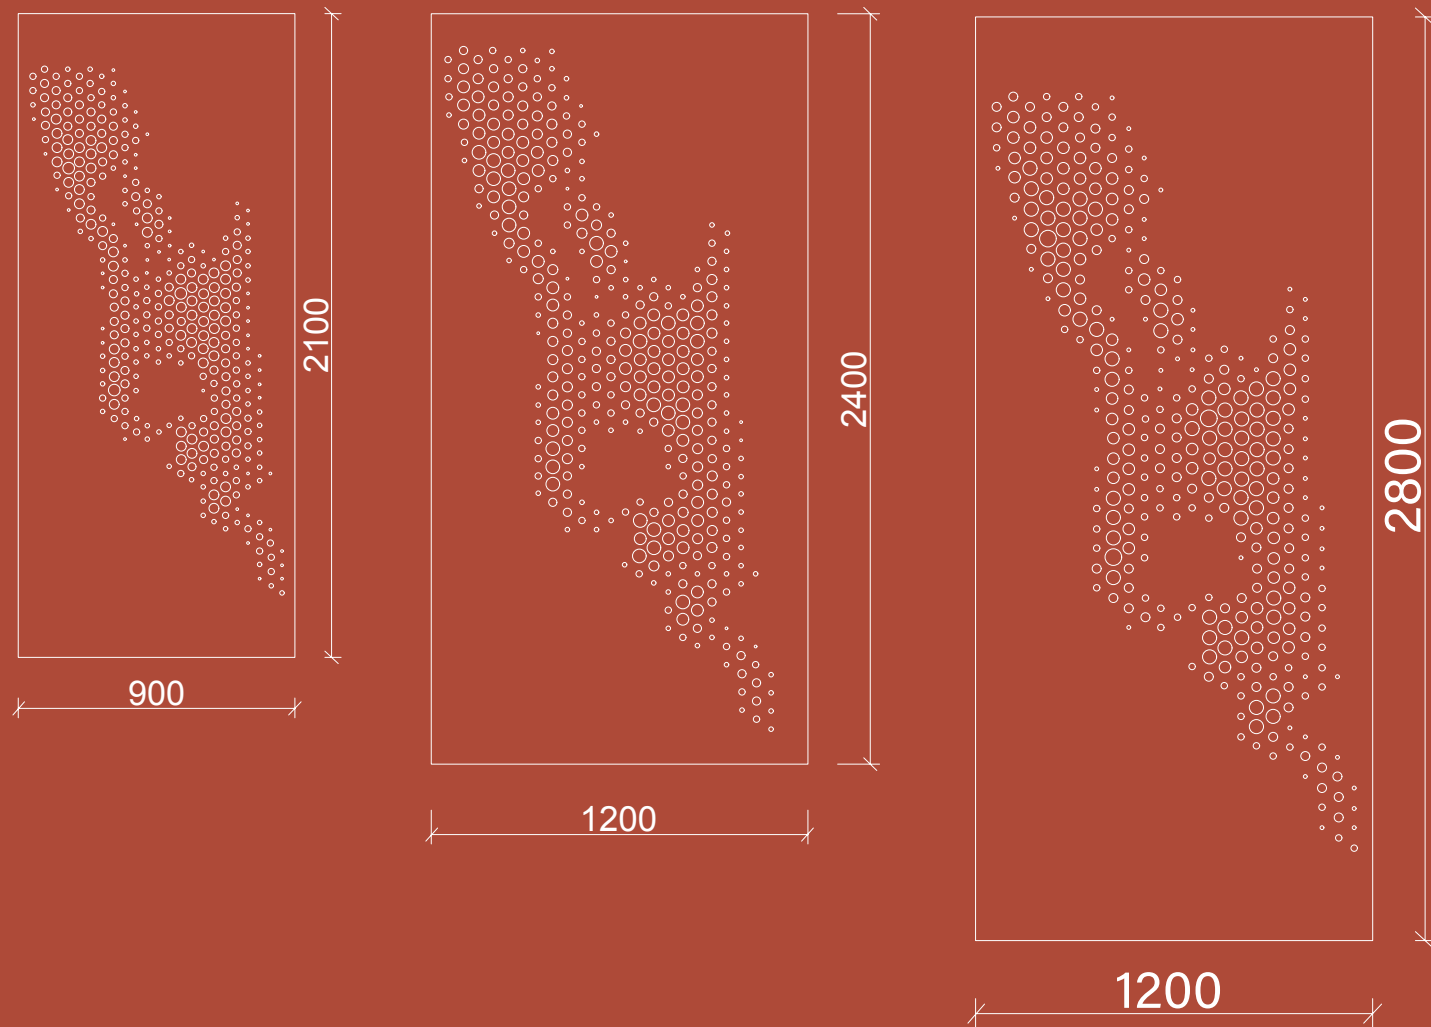

AKUSTICKÝ NÁSTENNÝ PANEL **MIAMI** D-rez

SMARTACOUSTIC

ROZMERY PANELU

↕ MOŽNOSŤ VÝROBY NA MIERU

ROZMER
900x2100, 1200x2400 a 1200x2800mm

ŠÍRKA 900/1200mm
VÝŠKA 2100/2400/2800mm

HRÚBKA 12mm
VÁHA 1,73/6,91/8,06kg
MATERIÁL PET Felt

AKUSTICKÝ NÁSTENNÝ PANEL **FACE** D-REZ

SMARTACOUSTIC

ROZMERY PANELU

↔ MOŽNOSŤ VÝROBY NA MIERU

ROZMER

900x2100, 1200x2400 a 1200x2800mm

ŠÍRKA 900/1200mm

VÝŠKA 2100/2400/2800mm