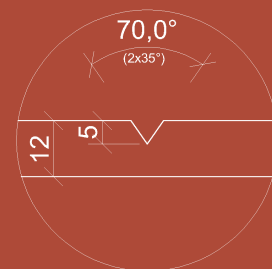

AKUSTICKÝ NÁSTENNÝ PANEL **PARIS**

SMARTACOUSTIC

ROZMERY PANELU

NADPÁJANIE PANELU

MOŽNOSŤ VÝROBY NA MIERU

V-REZ DETAIL

ROZMER
600x1200 a 1200x2400

ŠÍRKA 600/1200mm
VÝŠKA 1200/2400mm
HRúbKA 12mm
VÁHA 1,73/6,91kg
MATERIAL PET Felt

AKUSTICKÝ NÁSTENNÝ PANEL MADRID

SMARTACOUSTIC

ROZMERY PANELU

NADPÁJANIE PANELU

MOŽNOSŤ VÝROBY NA MIERU

V-REZ DETAIL

ROZMER
600x1200 a 1200x2400

ŠÍRKA 600/1200mm
VÝŠKA 1200/2400mm
HRÚBKA 12mm
VÁHA 1,73/6,91kg
MATERIAL PET Felt