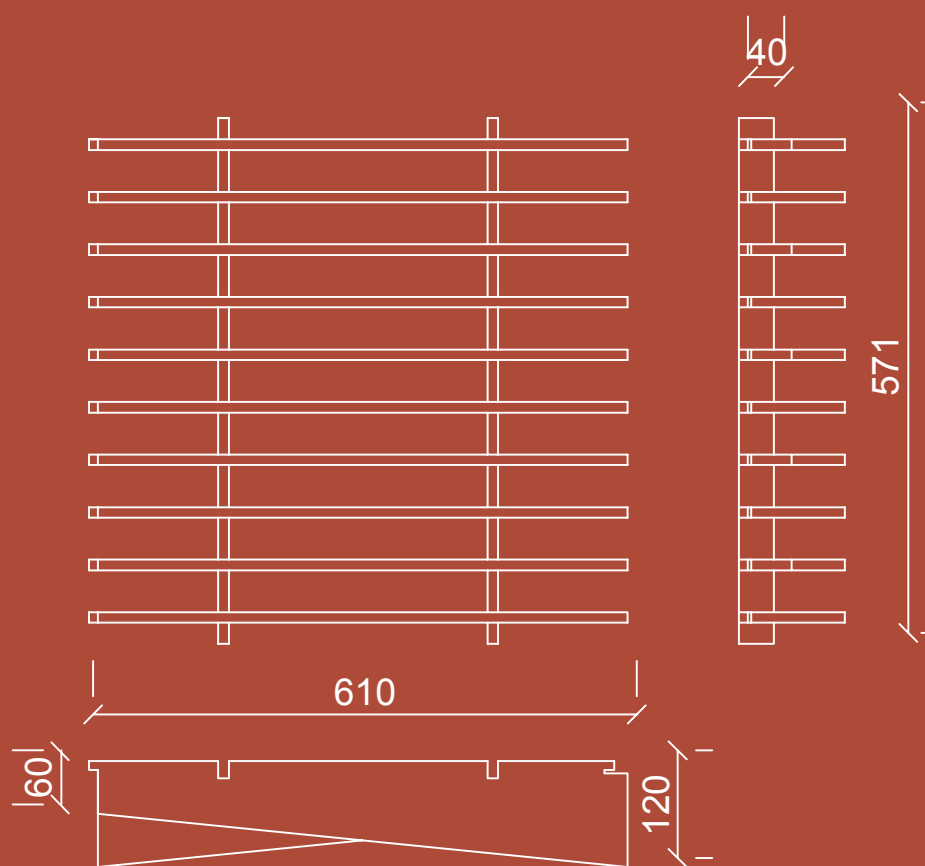

AKUSTICKÉ KAZETOVÉ STROPY (K 600 10-I)

SMARTACOUSTIC

ROZMERY STROPU

Dostupné možnosti:

ROZMERY : 600x600

MATERIÁL: PET Felt

AKUSTICKÉ KAZETOVÉ STROPY (K 600 10-Z)

SMARTACOUSTIC

ROZMERY STROPU

Dostupné možnosti:

ROZMERY : 600x600

MATERIÁL: PET Felt

AKUSTICKÉ KAZETOVÉ STROPY (K 600 10-W)

SMARTACOUSTIC

ROZMERY STROPU

Dostupné možnosti:

ROZMERY : 600x600

MATERIÁL: PET Felt

AKUSTICKÉ KAZETOVÉ STROPY (K 600 5x5-I)

SMARTACOUSTIC

ROZMERY STROPU

Dostupné možnosti:

ROZMERY : 600x600

MATERIÁL: PET Felt