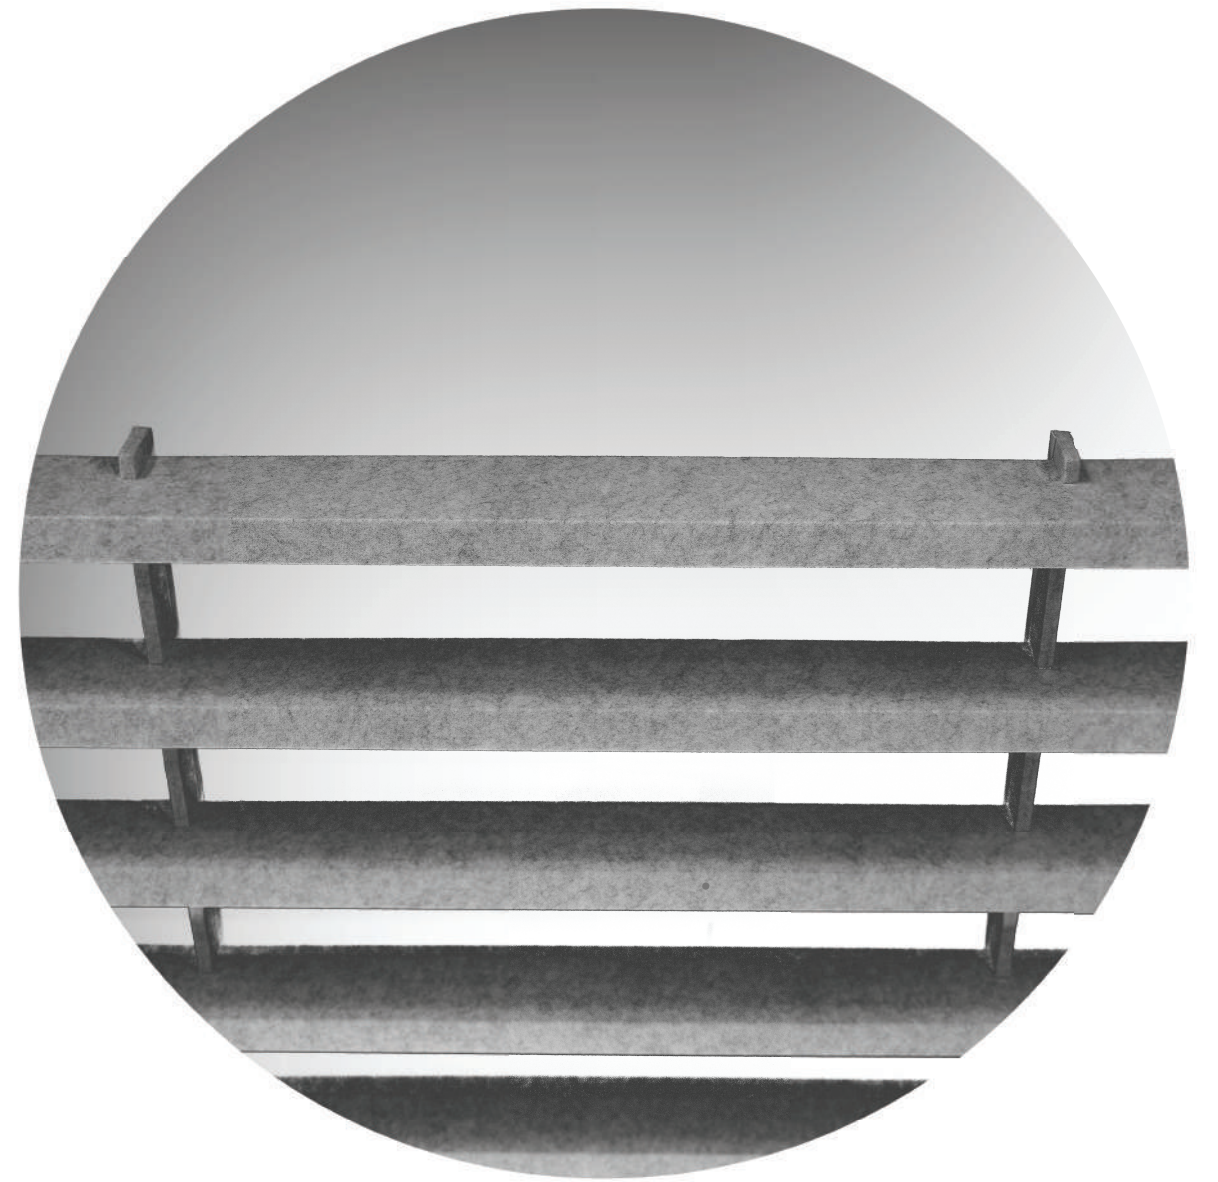

Akustické lamely SmartAcoustic ponúkajú účinný spôsob, ako znížiť odrazy zvuku a vytvoriť príjemnejšie prostredie bez narušenia estetiky. Vďaka svojmu vizuálne atraktívnemu spracovaniu pôsobia nenápadne a zároveň elegantne – akoby do priestoru patrili od začiatku.