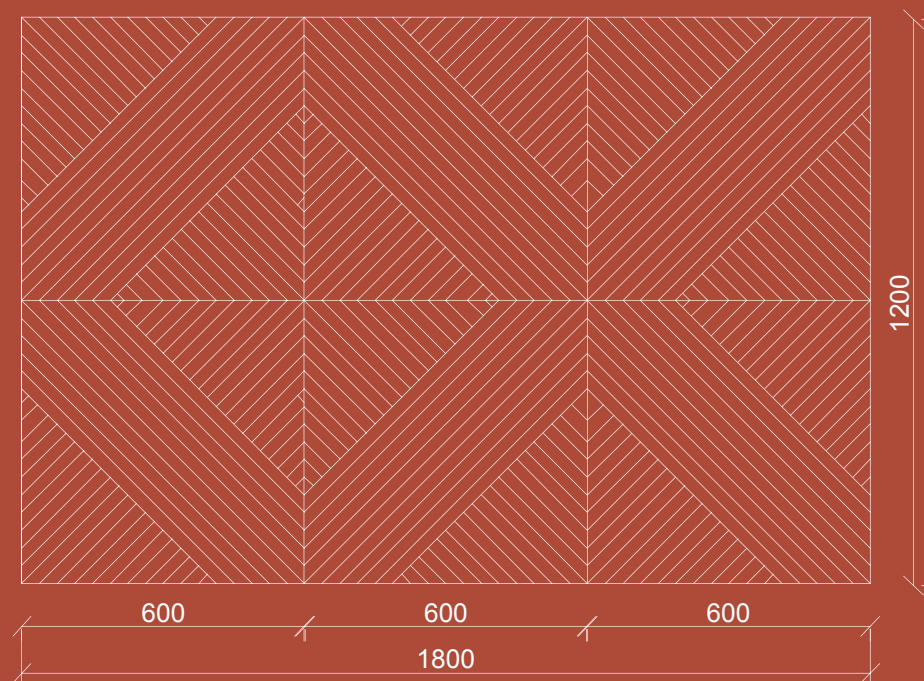

NADPÁJANIE PANELU

MOŽNOSŤ VÝROBY NA MIERU

V-REZ DETAIL

ROZMER
600x1200 a 1200x2400

ŠÍRKA 600/1200mm
VÝŠKA 1200/2400mm
HRÚBKA 12mm
VÁHA 1,73/6,91kg
MATERIAL PET Felt