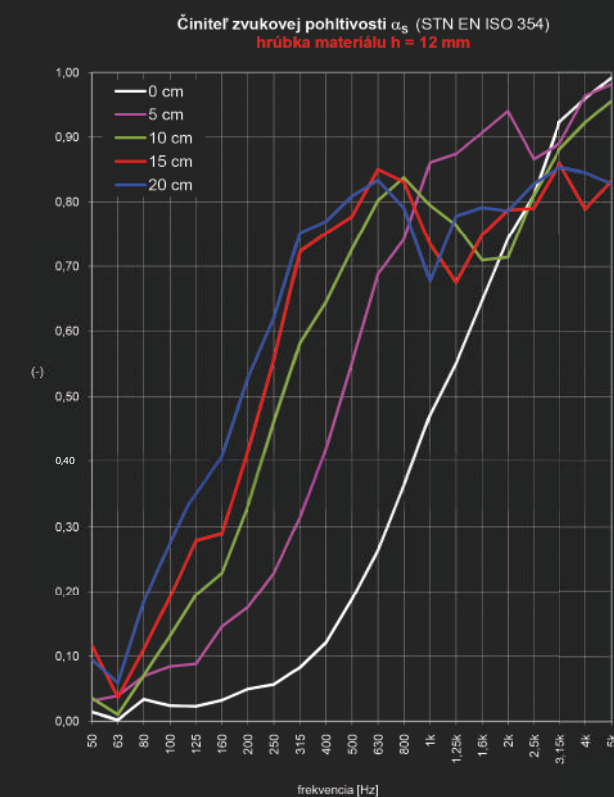

TECHNICKÝ LIST					
Smart Acoustic s hrúbkou 12 mm	Plošná hmotnosť 2400 g/m²	Rozmer 3000 x 1200 mm			
Výsledky merania:					
f [Hz]	d = 0 cm	d = 5 cm	d = 10 cm	d = 15 cm	d = 20 cm
$\alpha_s, 1/3$ [-]	$\alpha_s, 1/3$ [-]	$\alpha_s, 1/3$ [-]	$\alpha_s, 1/3$ [-]	$\alpha_s, 1/3$ [-]	
50	0,01	0,03	0,04	0,12	0,09
63	0	0,04	0,07	0,04	0,08
80	0	0,04	0,07	0,1	0,14
100	0,02	0,08	0,14	0,19	0,28
125	0,02	0,08	0,2	0,28	0,4
160	0,03	0,15	0,23	0,29	0,41
200	0,05	0,18	0,29	0,45	0,6
250	0,08	0,23	0,48	0,66	0,82
315	0,08	0,32	0,68	0,72	0,75
400	0,12	0,44	0,8	0,76	0,77
500	0,19	0,58	0,79	0,76	0,81
630	0,27	0,69	0,8	0,8	0,83
800	0,36	0,74	0,84	0,83	0,79
1000	0,49	0,8	0,78	0,71	0,8
1250	0,66	0,87	0,76	0,68	0,76
1600	0,65	0,91	0,72	0,75	0,79
2000	0,74	0,94	0,73	0,76	0,82
2500	0,81	0,87	0,81	0,79	0,83
3150	0,9	0,9	0,88	0,84	0,84
4000	0,96	0,96	0,92	0,79	0,85
5000	0,98	0,98	0,96	0,83	0,83

Tabuľka 1 – Namerané hodnoty činiteľa zvukovej pohltivosti skúšobnej vzorky pre rôzne veľkosti vzduchovej medzery d [cm]

Grafická závislosť faktora zvukovej pohltivosti skúšobnej vzorky