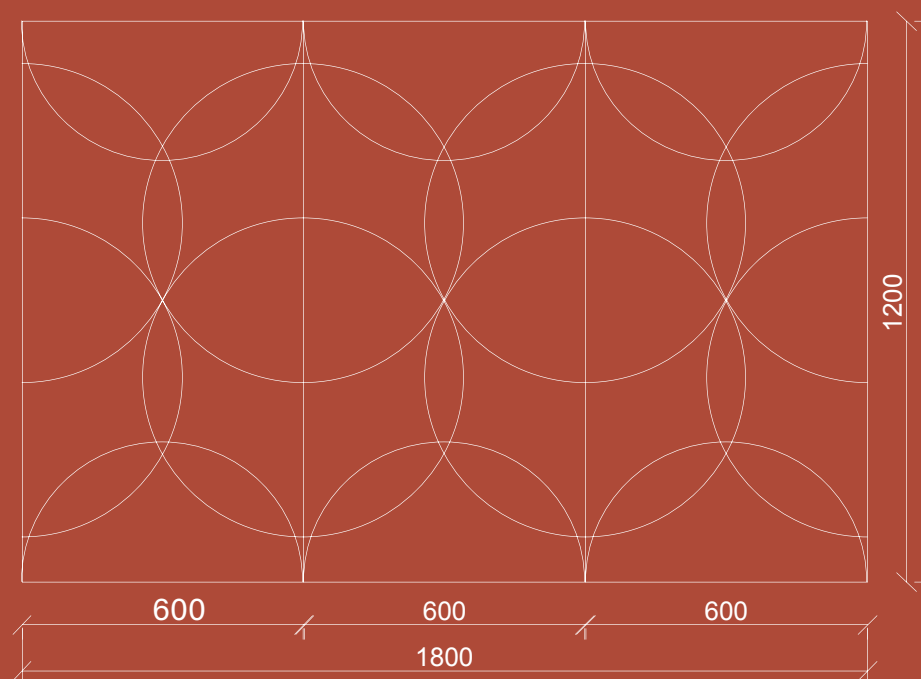

NADPÁJANIE PANELU

↕ MOŽNOSŤ VÝROBY NA MIERU

V-REZ DETAIL

ROZMER
600x1200 a 1200x2400

ŠÍRKA 600/1200mm
VÝŠKA 1200/2400mm
HRÚBKA 12mm
VÁHA 1,73/6,91kg
MATERIAL PET Felt