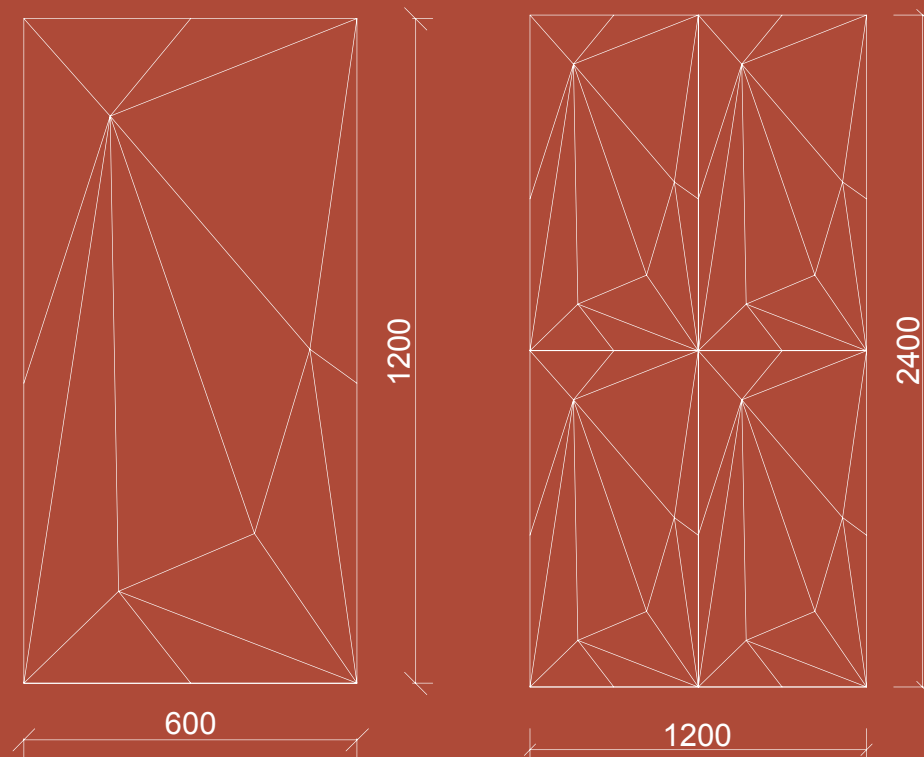

AKUSTICKÝ NÁSTENNÝ PANEL MONACO

SMARTACOUSTIC

ROZMERY PANELU