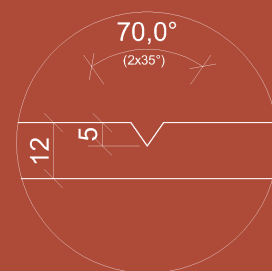

AKUSTICKÝ NÁSTENNÝ PANEL LISBON

SMARTACOUSTIC

ROZMERY PANELU

NADPÁJANIE PANELU

MOŽNOSŤ VÝROBY NA MIERU

V-REZ DETAIL

ROZMER
600x1200 a 1200x2400

ŠÍRKA 600/1200mm
VÝŠKA 1200/2400mm
HRÚBKA 12mm
VÁHA 1,73/6,91kg
MATERIAL PET Felt

AKUSTICKÝ NÁSTENNÝ PANEL SYDNEY

SMARTACOUSTIC

ROZMERY PANELU

NADPÁJANIE PANELU

MOŽNOSŤ VÝROBY NA MIERU

V-REZ DETAIL

ROZMER
600x1200 a 1200x2400

ŠÍRKA 600/1200mm
VÝŠKA 1200/2400mm
HRÚBKA 12mm
VÁHA 1,73/6,91kg
MATERIAL PET Felt

AKUSTICKÝ NÁSTENNÝ PANEL AMSTERDAM

SMARTACOUSTIC

ROZMERY PANELU

NADPÁJANIE PANELU

MOŽNOSŤ VÝROBY NA MIERU

V-REZ DETAIL

ROZMER
600x1200 a 1200x2400

ŠÍRKA 600/1200mm
VÝŠKA 1200/2400mm
HRÚBKA 12mm
VÁHA 1,73/6,91kg
MATERIAL PET Felt