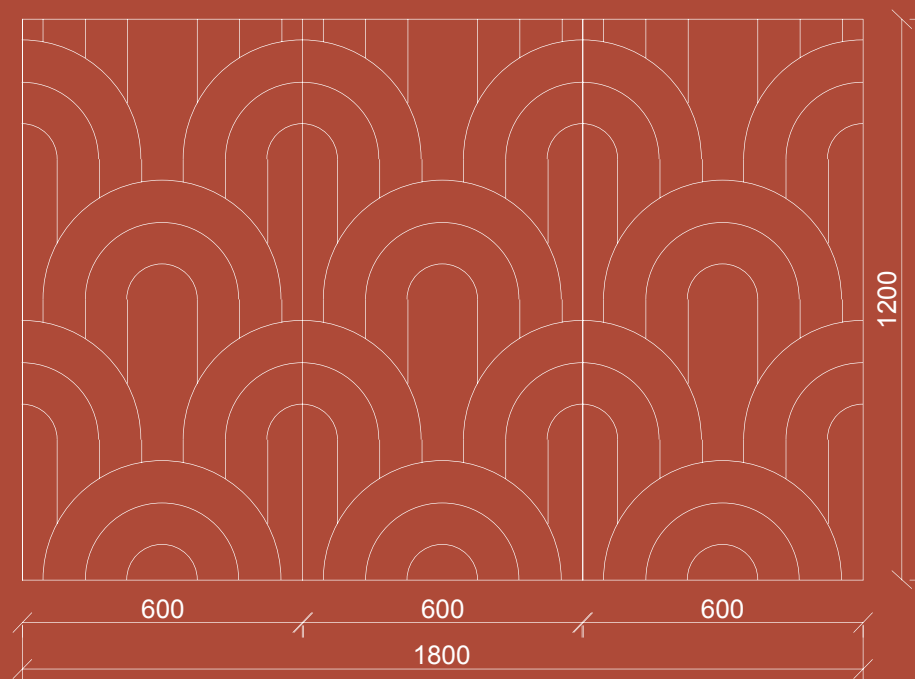

AKUSTICKÝ NÁSTENNÝ PANEL **PARIS**

SMARTACOUSTIC

ROZMERY PANELU

NADPÁJANIE PANELU

MOŽNOSŤ VÝROBY NA MIERU

V-REZ DETAIL

ROZMER
600x1200 a 1200x2400

ŠÍRKA 600/1200mm
VÝŠKA 1200/2400mm
HRúbKA 12mm
VÁHA 1,73/6,91kg
MATERIAL PET Felt