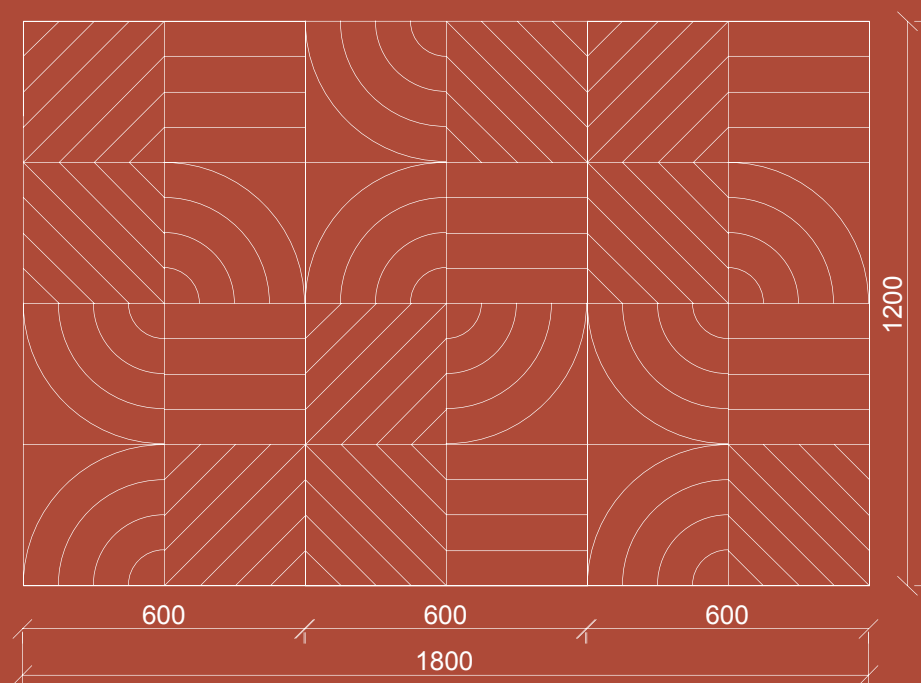

NADPÁJANIE PANELU

↕ MOŽNOSŤ VÝROBY NA MIERU

V-REZ DETAIL

ROZMER
600x1200 a 1200x2400

ŠÍRKA 600/1200mm
VÝŠKA 1200/2400mm
HRúbKA 12mm
VÁHA 1,73/6,91kg
MATERIAL PET Felt