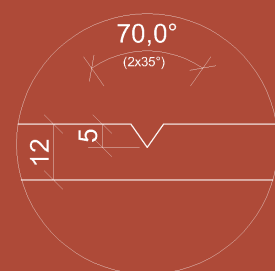

AKUSTICKÝ NÁSTENNÝ PANEL RIGA

SMARTACOUSTIC

ROZMERY PANELU

NADPÁJANIE PANELU

MOŽNOSŤ VÝROBY NA MIERU

V-REZ DETAIL

ROZMER
600x1200 a 1200x2400

ŠÍRKA 600/1200mm
VÝŠKA 1200/2400mm
HRúbKA 12mm
VÁHA 1,73/6,91kg
MATERIAL PET Felt