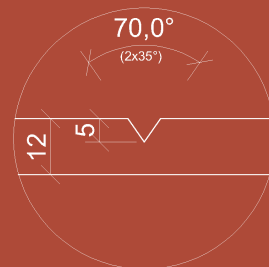

AKUSTICKÝ NÁSTENNÝ PANEL **NEW YORK**

SMARTACOUSTIC

ROZMERY PANELU

NADPÁJANIE PANELU

MOŽNOSŤ VÝROBY NA MIERU

V-REZ DETAIL

ROZMER
600x1200 a 1200x2400

ŠÍRKA 600/1200mm
VÝŠKA 1200/2400mm
HRÚBKA 12mm
VÁHA 1,73/6,91kg
MATERIAL PET Felt