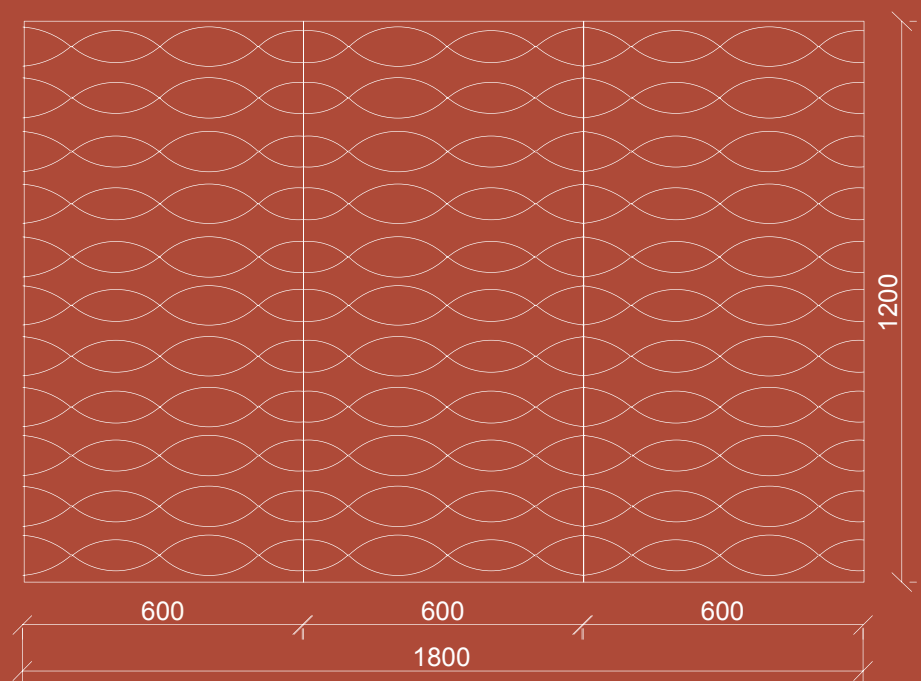

NADPÁJANIE PANELU

MOŽNOSŤ VÝROBY NA MIERU

V-REZ DETAIL

ROZMER
600x1200 a 1200x2400

ŠÍRKA 600/1200mm
VÝŠKA 1200/2400mm
HRúbKA 12mm
VÁHA 1,73/6,91kg
MATERIAL PET Felt