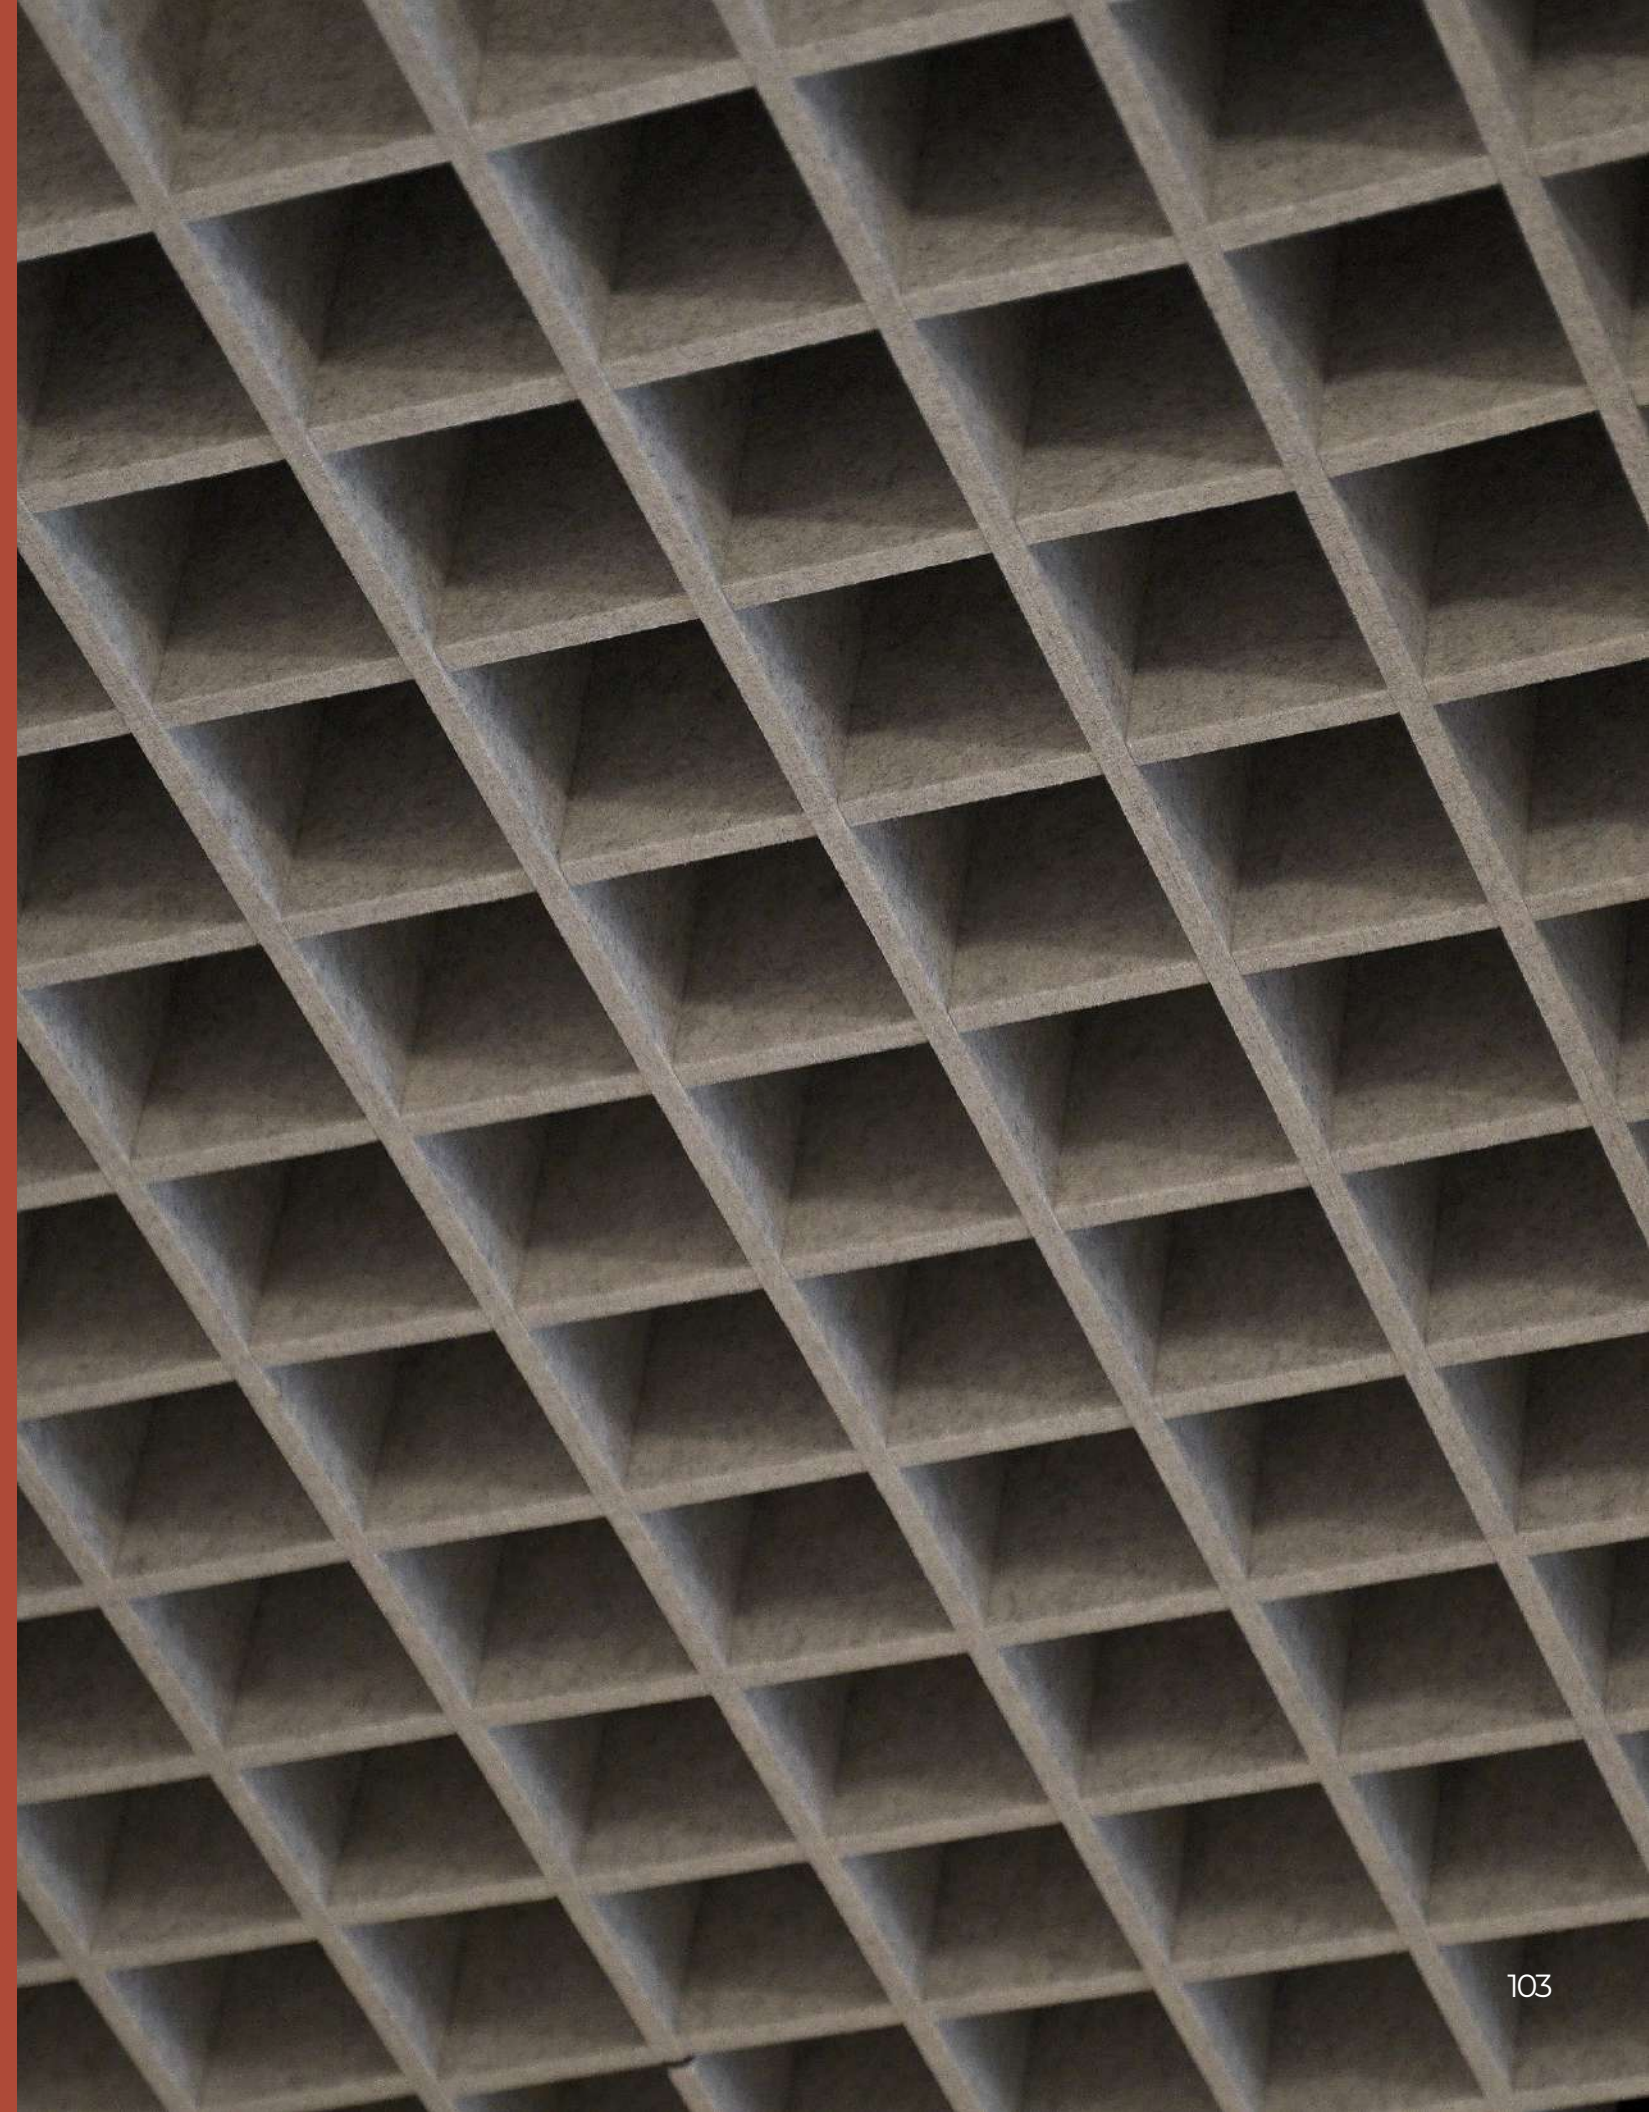

ROZMERY : 600x600

MATERIÁL: PET Felt

AKUSTICKÉ KAZETOVÉ STROPY (K 600 5x5-I)

SMARTACOUSTIC

ROZMERY STROPU

Dostupné možnosti:

ROZMERY : 600x600

MATERIÁL: PET Felt