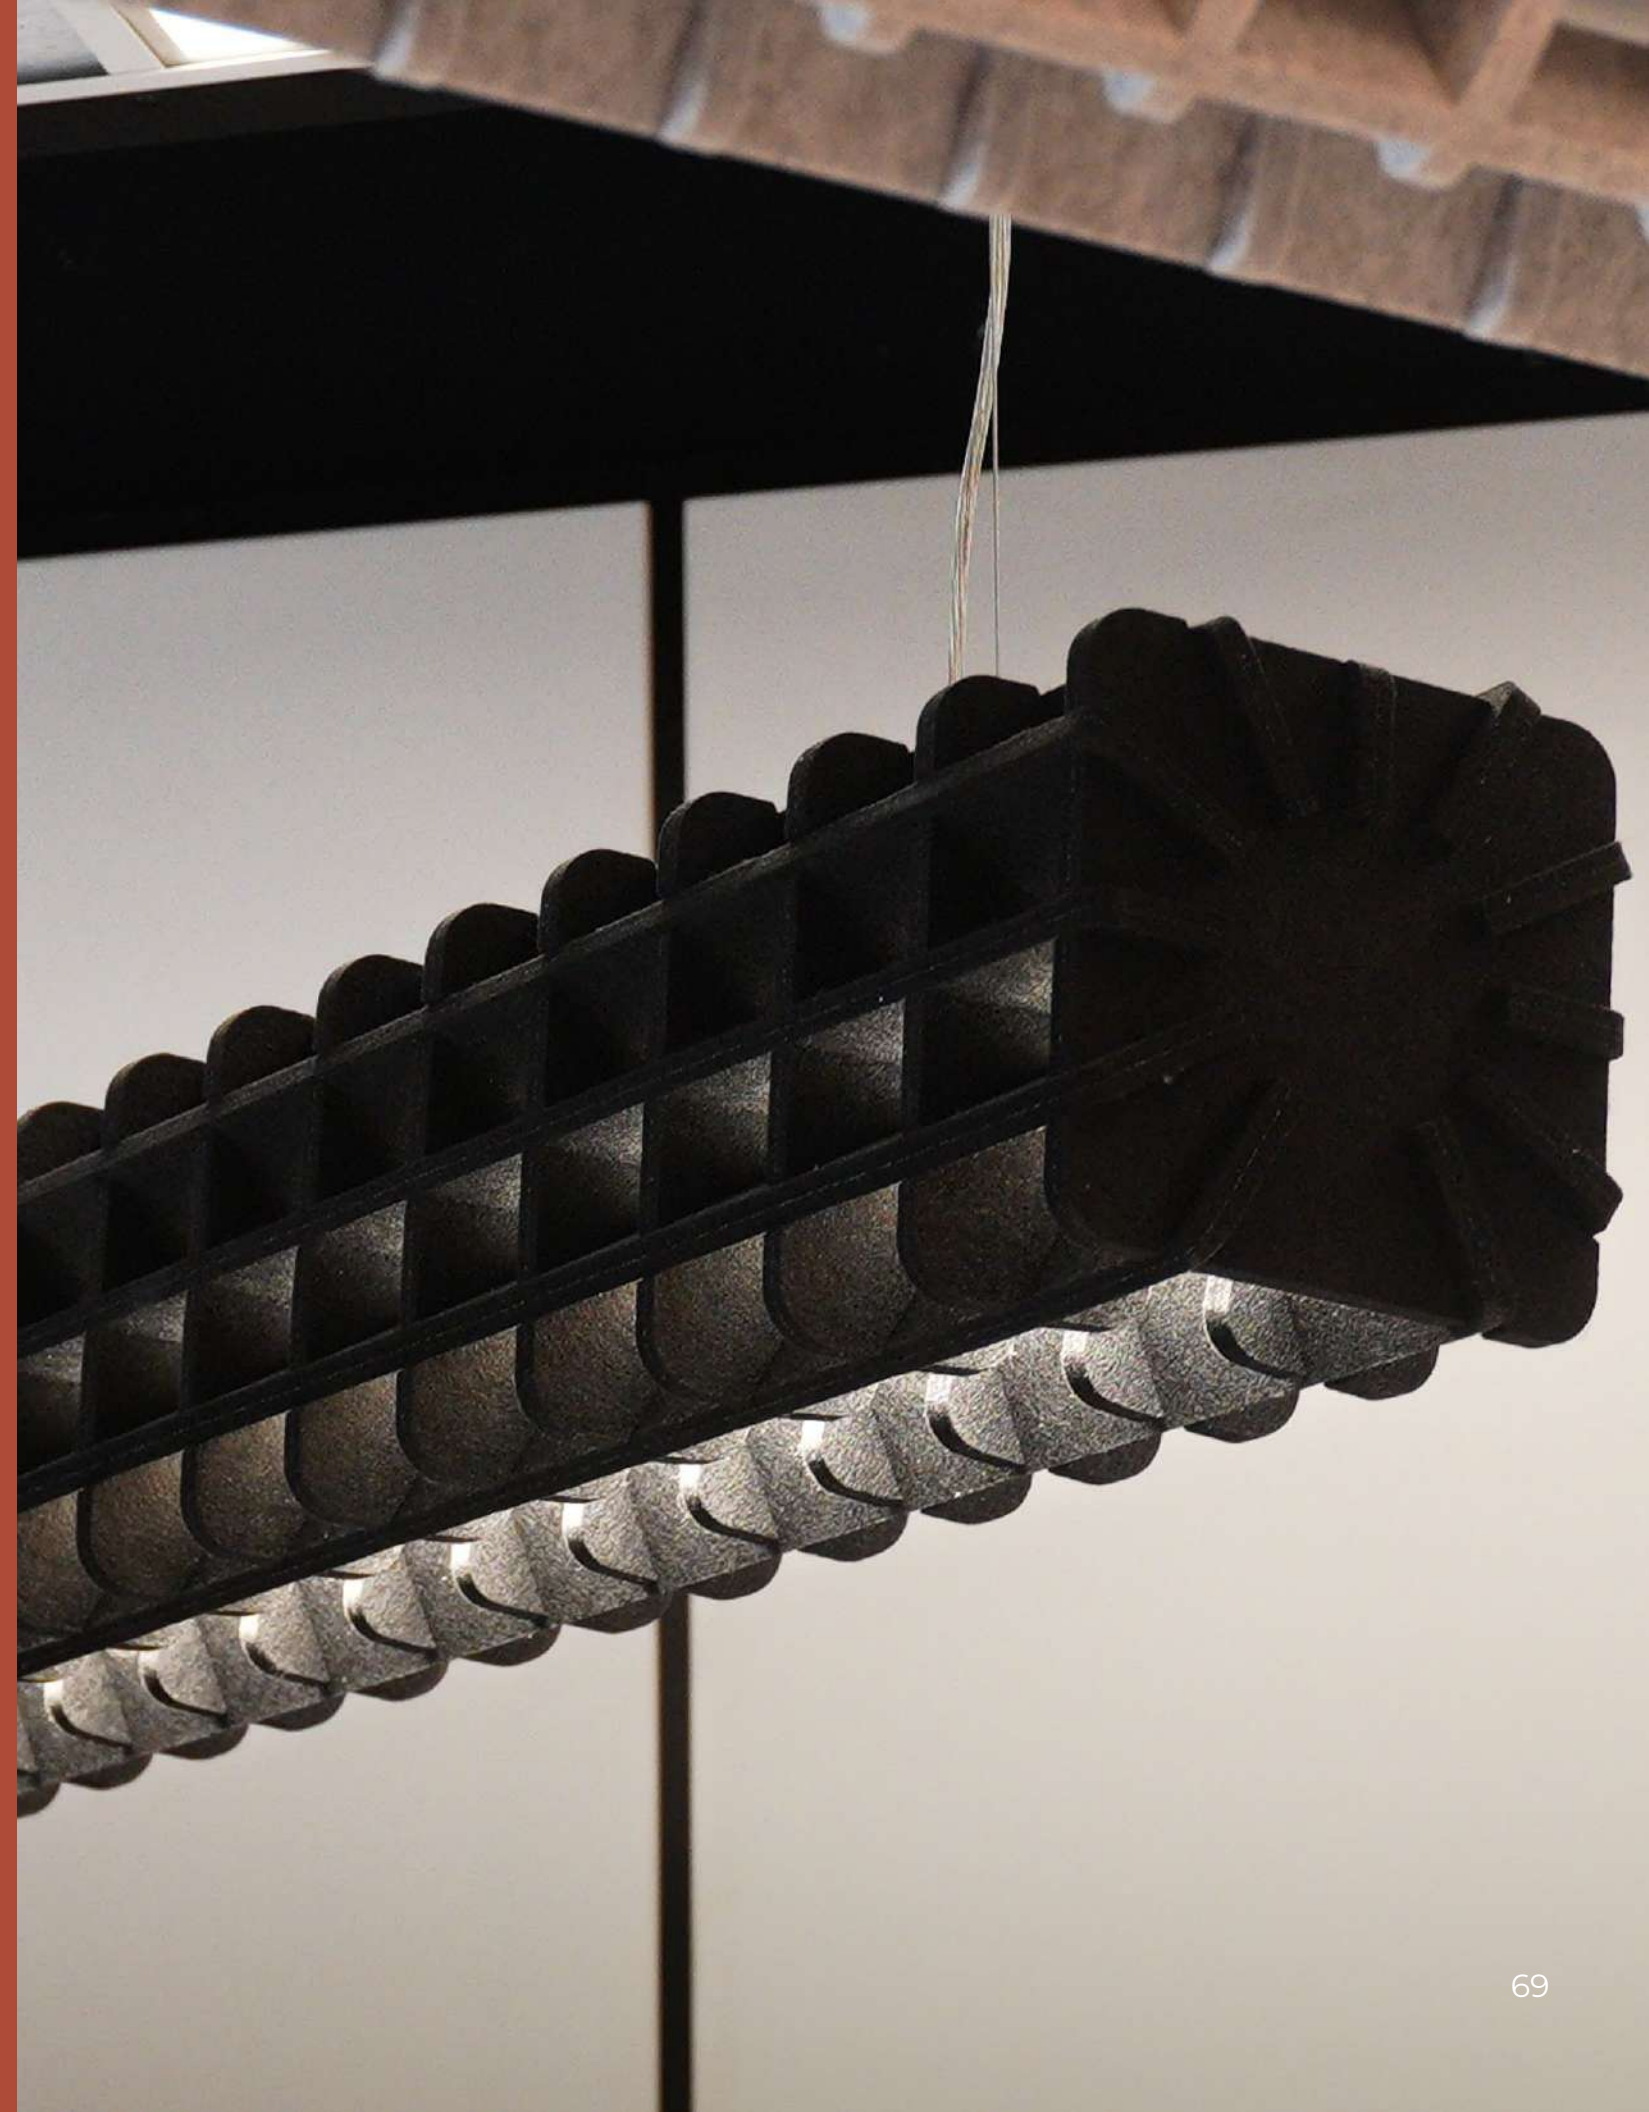

↕ MOŽNOSŤ VÝROBY NA MIERU

Dostupné možnosti:

ŠÍRKA: 1200/1520/1835mm

VÝŠKA: 200mm

MATERIAL: PET Felt

ZDROJ SVETLA: podľa požiadaviek

AKUSTICKÉ SVIETIDLO **OMEGA**

SMARTACOUSTIC