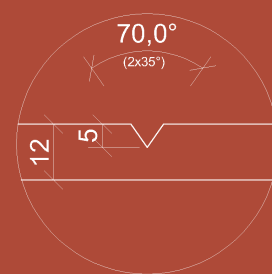

AKUSTICKÝ NÁSTENNÝ PANEL LONDON

SMARTACOUSTIC

ROZMERY PANELU

NADPÁJANIE PANELU

MOŽNOSŤ VÝROBY NA MIERU

V-REZ DETAIL

ROZMER
600x1200 a 1200x2400

ŠÍRKA 600/1200mm
VÝŠKA 1200/2400mm
HRÚBKA 12mm
VÁHA 1,73/6,91kg
MATERIAL PET Felt

AKUSTICKÝ NÁSTENNÝ PANEL **HELSINKI**

SMARTACOUSTIC

ROZMERY PANELU

NADPÁJANIE PANELU

MOŽNOSŤ VÝROBY NA MIERU

V-REZ DETAIL

ROZMER
600x1200 a 1200x2400

ŠÍRKA 600/1200mm
VÝŠKA 1200/2400mm
HRúbKA 12mm
VÁHA 1,73/6,91kg
MATERIAL PET Felt