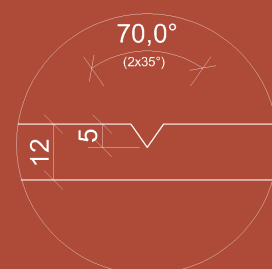

AKUSTICKÝ NÁSTENNÝ PANEL **HELSINKI**

SMARTACOUSTIC

ROZMERY PANELU

NADPÁJANIE PANELU

MOŽNOSŤ VÝROBY NA MIERU

V-REZ DETAIL

ROZMER
600x1200 a 1200x2400

ŠÍRKA 600/1200mm
VÝŠKA 1200/2400mm
HRúbKA 12mm
VÁHA 1,73/6,91kg
MATERIAL PET Felt

AKUSTICKÝ NÁSTENNÝ PANEL TOKYO

SMARTACOUSTIC

ROZMERY PANELU

NADPÁJANIE PANELU

↕ MOŽNOSŤ VÝROBY NA MIERU

V-REZ DETAIL

ROZMER
600x1200 a 1200x2400

ŠÍRKA 600/1200mm
VÝŠKA 1200/2400mm
HRÚBKA 12mm
VÁHA 1,73/6,91kg
MATERIAL PET Felt