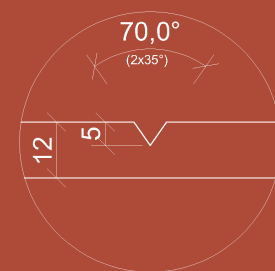

AKUSTICKÝ NÁSTENNÝ PANEL MADRID

SMARTACOUSTIC

ROZMERY PANELU

NADPÁJANIE PANELU

MOŽNOSŤ VÝROBY NA MIERU

V-REZ DETAIL

ROZMER
600x1200 a 1200x2400

ŠÍRKA 600/1200mm
VÝŠKA 1200/2400mm
HRÚBKA 12mm
VÁHA 1,73/6,91kg
MATERIAL PET Felt

AKUSTICKÝ NÁSTENNÝ PANEL LISBON

SMARTACOUSTIC

ROZMERY PANELU

NADPÁJANIE PANELU

MOŽNOSŤ VÝROBY NA MIERU

V-REZ DETAIL

ROZMER
600x1200 a 1200x2400

ŠÍRKA 600/1200mm
VÝŠKA 1200/2400mm
HRÚBKA 12mm
VÁHA 1,73/6,91kg
MATERIAL PET Felt

AKUSTICKÝ NÁSTENNÝ PANEL SYDNEY

SMARTACOUSTIC

ROZMERY PANELU

NADPÁJANIE PANELU

MOŽNOSŤ VÝROBY NA MIERU

V-REZ DETAIL

ROZMER
600x1200 a 1200x2400

ŠÍRKA 600/1200mm
VÝŠKA 1200/2400mm
HRÚBKA 12mm
VÁHA 1,73/6,91kg
MATERIAL PET Felt