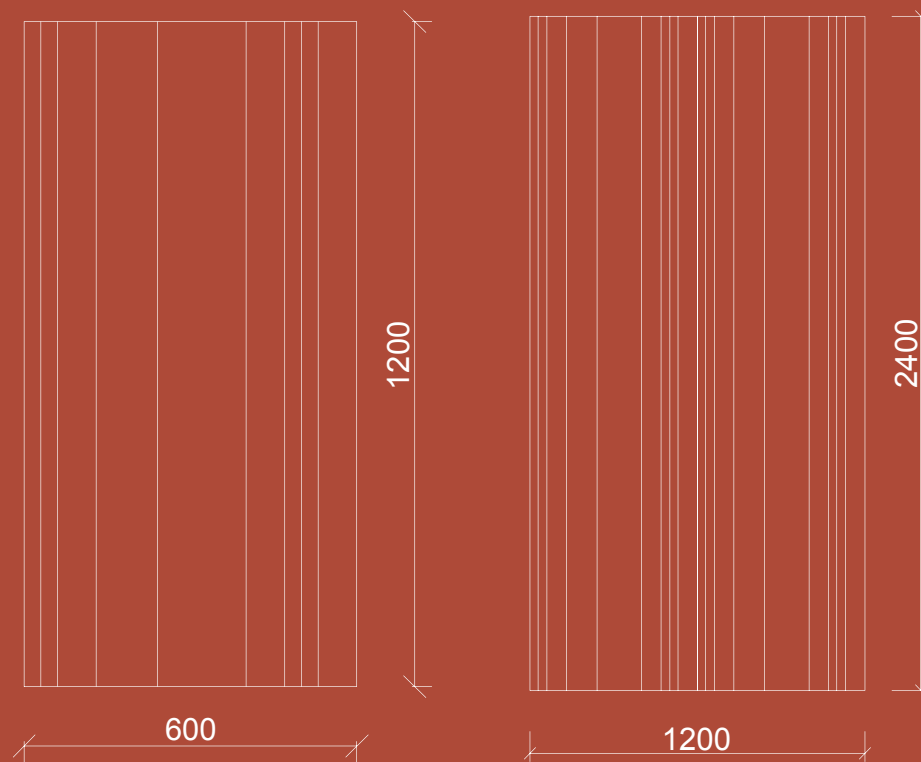

AKUSTICKÝ NÁSTENNÝ PANEL LISBON

SMARTACOUSTIC

ROZMERY PANELU

NADPÁJANIE PANELU

MOŽNOSŤ VÝROBY NA MIERU

V-REZ DETAIL

ROZMER
600x1200 a 1200x2400

ŠÍRKA 600/1200mm
VÝŠKA 1200/2400mm
HRÚBKA 12mm
VÁHA 1,73/6,91kg
MATERIAL PET Felt

AKUSTICKÝ NÁSTENNÝ PANEL AMSTERDAM

SMARTACOUSTIC

ROZMERY PANELU

NADPÁJANIE PANELU

MOŽNOSŤ VÝROBY NA MIERU

V-REZ DETAIL

ROZMER
600x1200 a 1200x2400

ŠÍRKA 600/1200mm
VÝŠKA 1200/2400mm
HRÚBKA 12mm
VÁHA 1,73/6,91kg
MATERIAL PET Felt

AKUSTICKÝ NÁSTENNÝ PANEL **DUBLIN**

SMARTACOUSTIC

ROZMERY PANELU

MOŽNOSŤ VÝROBY NA MIERU

NADPÁJANIE PANELU

V-REZ DETAIL

ROZMER
600x1200 a 1200x2400

ŠÍRKA 600/1200mm
VÝŠKA 1200/2400mm
HRÚBKA 12mm
VÁHA 1,73/6,91kg
MATERIAL PET Felt