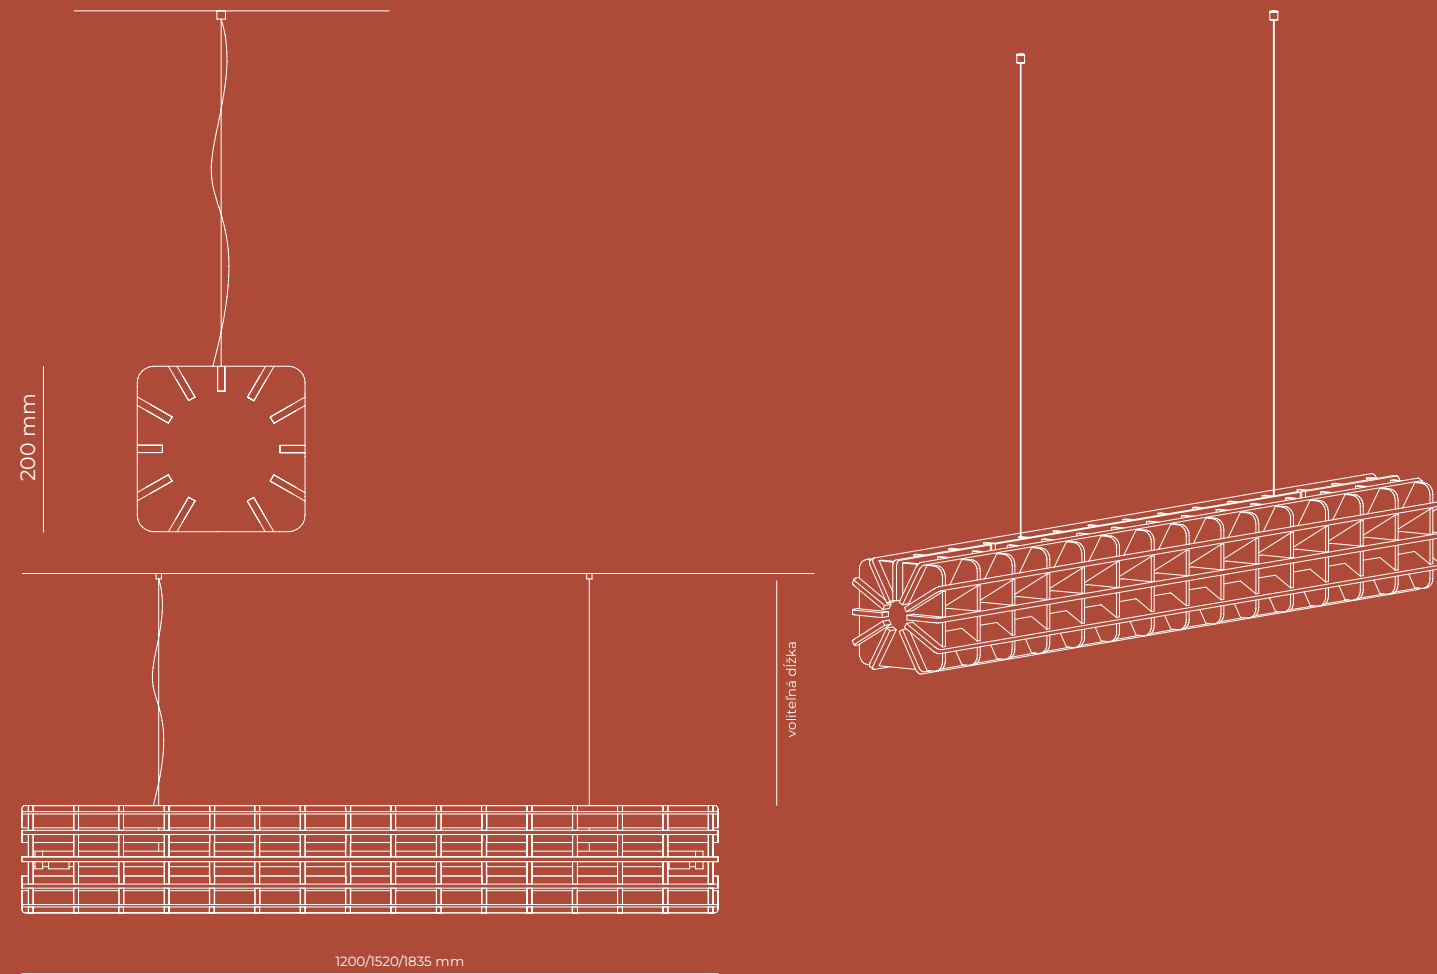

↕ MOŽNOSŤ VÝROBY NA MIERU

Dostupné možnosti:

ŠÍRKA: 1200/1520/1835mm

VÝŠKA: 200mm

MATERIAL: PET Felt

ZDROJ SVETLA: podľa požiadaviek

AKUSTICKÉ SVIETIDLO **LINEAR** square

SMARTACOUSTIC