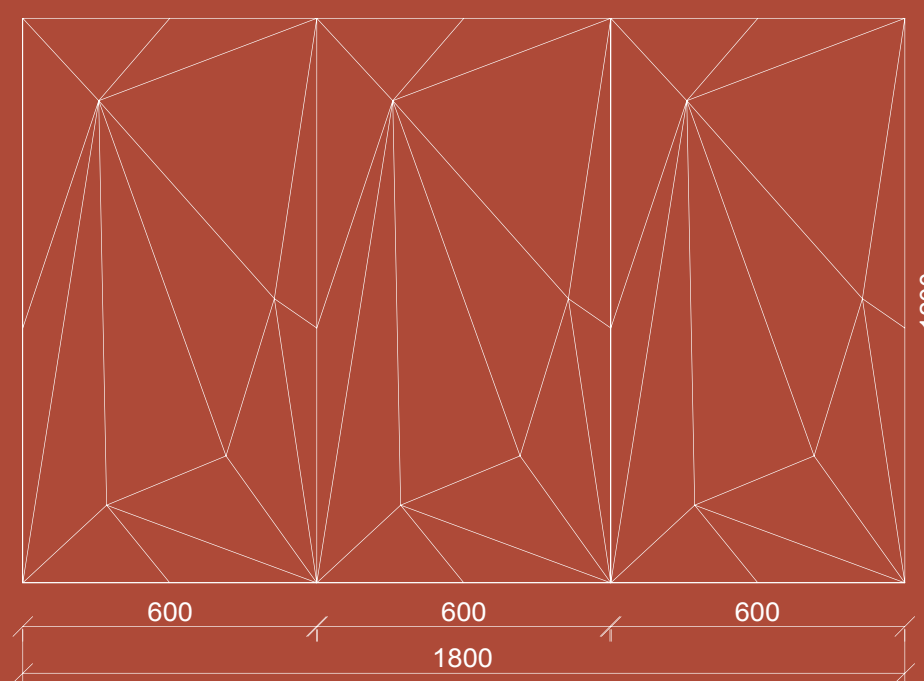

NADPÁJANIE PANELU

MOŽNOSŤ VÝROBY NA MIERU

V-REZ DETAIL

ROZMER
600x1200 a 1200x2400

ŠÍRKA 600/1200mm
VÝŠKA 1200/2400mm
HRÚBKA 12mm
VÁHA 1,73/6,91kg
MATERIAL PET Felt