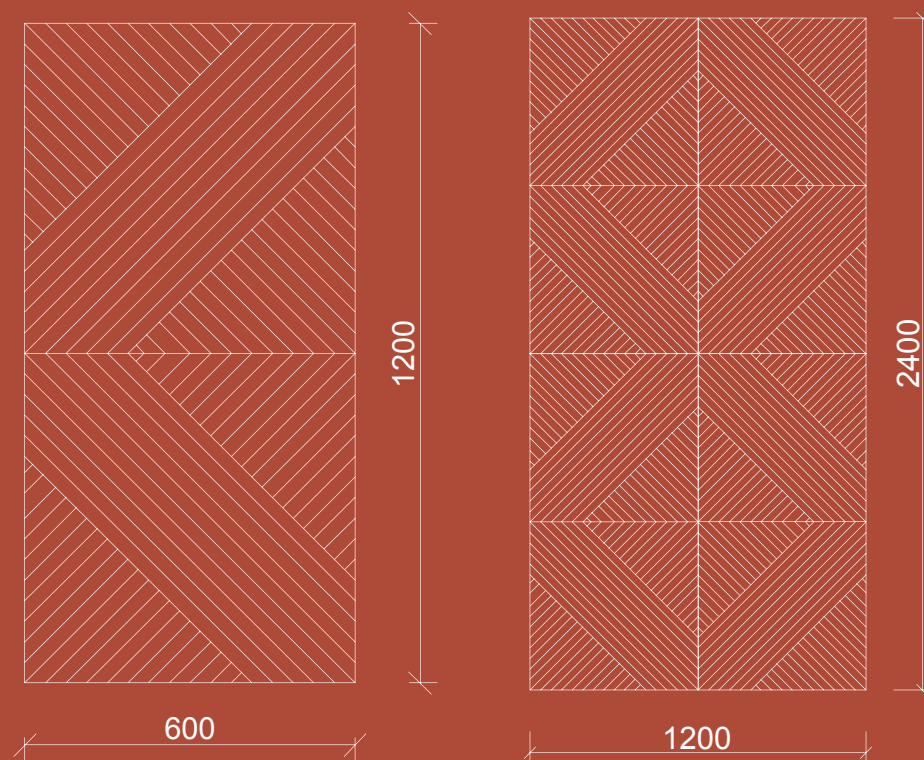

AKUSTICKÝ NÁSTENNÝ PANEL **NEW YORK**

SMARTACOUSTIC

ROZMERY PANELU