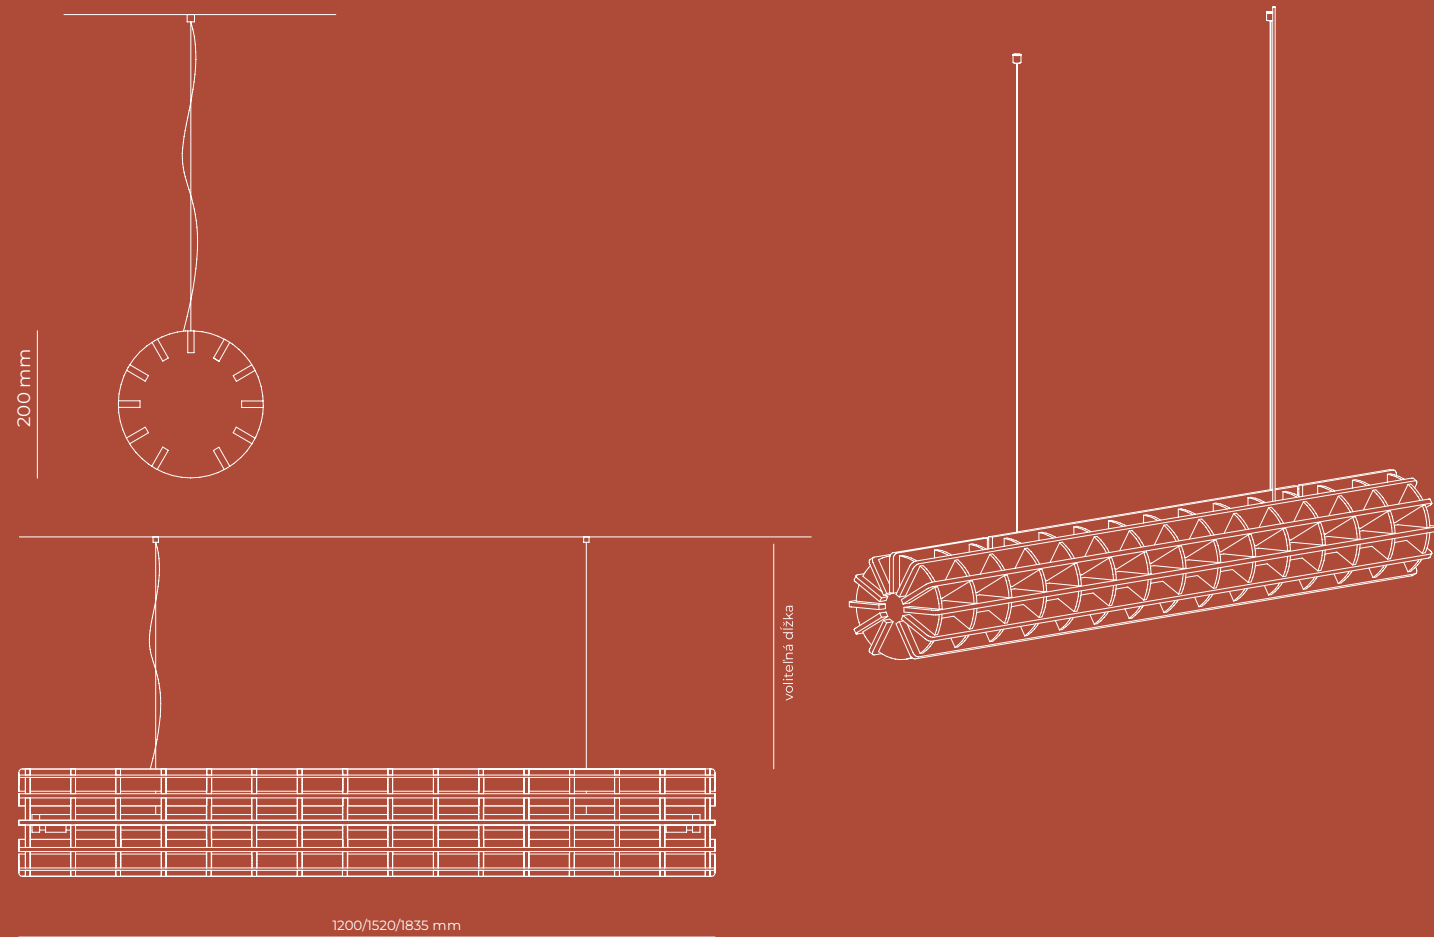

↕ MOŽNOSŤ VÝROBY NA MIERU

Dostupné možnosti:

ŠÍRKA: 600mm

VÝŠKA: 550mm

MATERIAL: PET Felt

ZDROJ SVETLA: podľa požiadaviek

AKUSTICKÉ SVIETIDLO **LINEAR** round

SMARTACOUSTIC