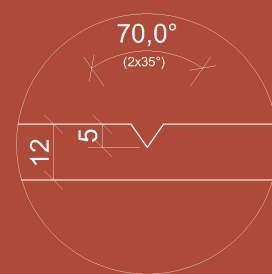

AKUSTICKÝ NÁSTENNÝ PANEL **PARIS**

SMARTACOUSTIC

ROZMERY PANELU

NADPÁJANIE PANELU

MOŽNOSŤ VÝROBY NA MIERU

V-REZ DETAIL

ROZMER
600x1200 a 1200x2400

ŠÍRKA 600/1200mm
VÝŠKA 1200/2400mm
HRúbKA 12mm
VÁHA 1,73/6,91kg
MATERIAL PET Felt

AKUSTICKÝ NÁSTENNÝ PANEL MADRID

SMARTACOUSTIC

ROZMERY PANELU

NADPÁJANIE PANELU

MOŽNOSŤ VÝROBY NA MIERU

V-REZ DETAIL

ROZMER
600x1200 a 1200x2400

ŠÍRKA 600/1200mm
VÝŠKA 1200/2400mm
HRÚBKA 12mm
VÁHA 1,73/6,91kg
MATERIAL PET Felt

AKUSTICKÝ NÁSTENNÝ PANEL LISBON

SMARTACOUSTIC

ROZMERY PANELU

NADPÁJANIE PANELU

MOŽNOSŤ VÝROBY NA MIERU

V-REZ DETAIL

ROZMER
600x1200 a 1200x2400

ŠÍRKA 600/1200mm
VÝŠKA 1200/2400mm
HRÚBKA 12mm
VÁHA 1,73/6,91kg
MATERIAL PET Felt