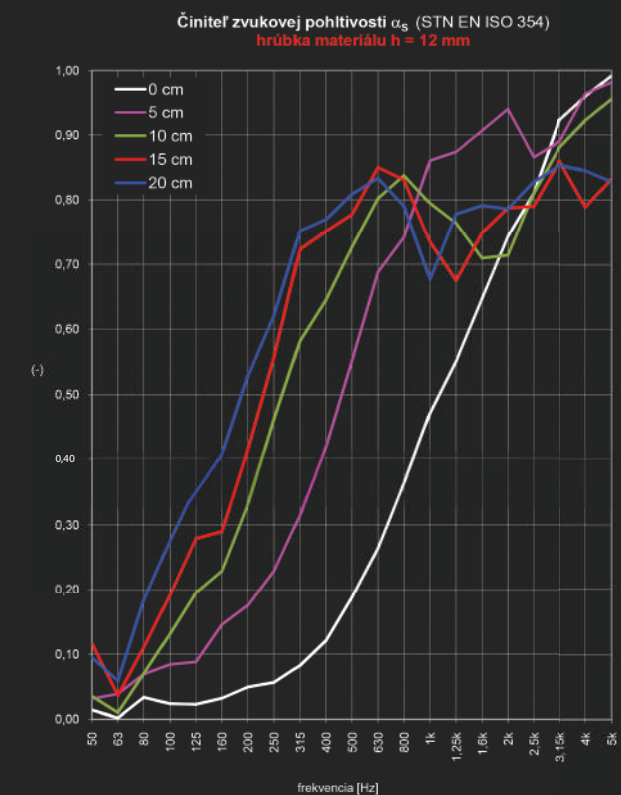

TECHNICKÝ LIST					
Smart Acoustic s hrúbkou 12 mm	Plošná hmotnosť 2400 g/m²	Rozmer 3000 x 1200 mm			
Výsledky merania:					
f [Hz]	d = 0 cm	d = 5 cm	d = 10 cm	d = 15 cm	d = 20 cm
$\alpha_s, 1/3 [-]$	$\alpha_s, 1/3 [-]$	$\alpha_s, 1/3 [-]$	$\alpha_s, 1/3 [-]$	$\alpha_s, 1/3 [-]$	
50	0,01	0,03	0,04	0,12	0,09
63	0	0,04	0,07	0,04	0,08
80	0	0,04	0,07	0,1	0,14
100	0,02	0,08	0,14	0,19	0,28
125	0,02	0,08	0,2	0,28	0,4
160	0,03	0,15	0,23	0,29	0,41
200	0,05	0,18	0,29	0,45	0,6
250	0,08	0,23	0,48	0,66	0,82
315	0,08	0,32	0,68	0,72	0,75
400	0,12	0,44	0,8	0,76	0,77
500	0,19	0,58	0,79	0,76	0,81
630	0,27	0,69	0,8	0,8	0,83
800	0,36	0,74	0,84	0,83	0,79
1000	0,49	0,8	0,78	0,71	0,8
1250	0,66	0,87	0,76	0,68	0,76
1600	0,65	0,91	0,72	0,75	0,79
2000	0,74	0,94	0,73	0,76	0,82
2500	0,81	0,87	0,81	0,79	0,83
3150	0,9	0,9	0,88	0,84	0,84
4000	0,96	0,96	0,92	0,79	0,85
5000	0,98	0,98	0,96	0,83	0,83

Tabuľka 1 – Namerané hodnoty činiteľa zvukovej pohltivosti skúšobnej vzorky pre rôzne veľkosti vzduchovej medzery d [cm]

Grafická závislosť faktora zvukovej pohltivosti skúšobnej vzorky