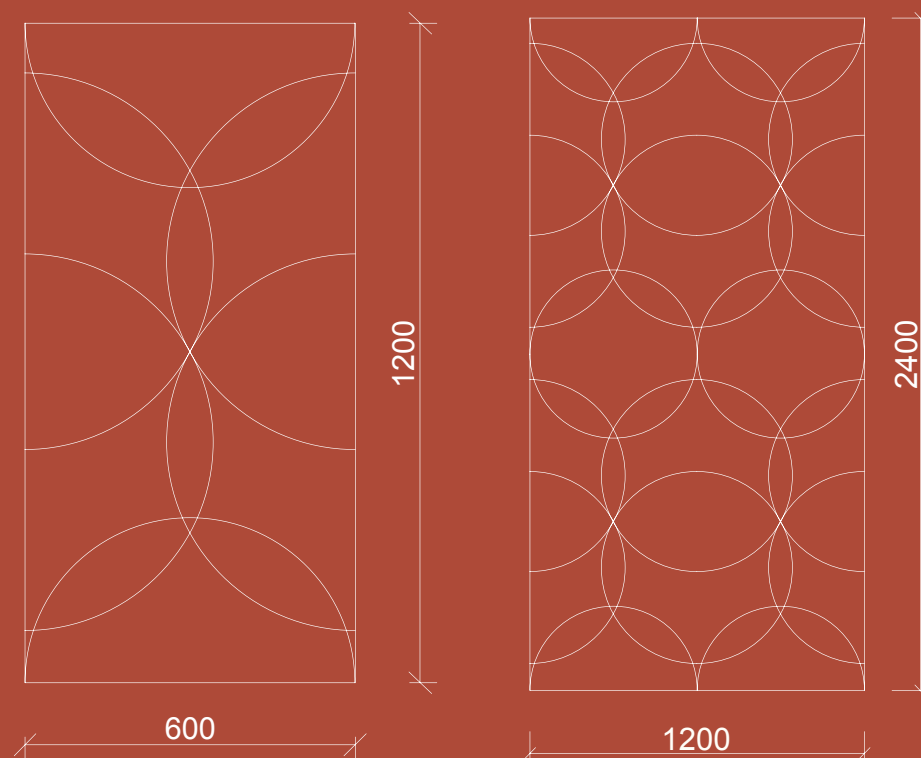

AKUSTICKÝ NÁSTENNÝ PANEL TOKYO

SMARTACOUSTIC

ROZMERY PANELU