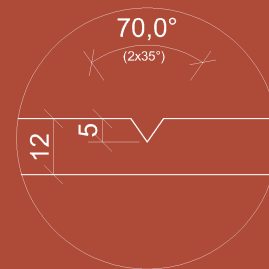

AKUSTICKÝ NÁSTENNÝ PANEL MONACO

SMARTACOUSTIC

ROZMERY PANELU

NADPÁJANIE PANELU

MOŽNOSŤ VÝROBY NA MIERU

V-REZ DETAIL

ROZMER
600x1200 a 1200x2400

ŠÍRKA 600/1200mm
VÝŠKA 1200/2400mm
HRÚBKA 12mm
VÁHA 1,73/6,91kg
MATERIAL PET Felt