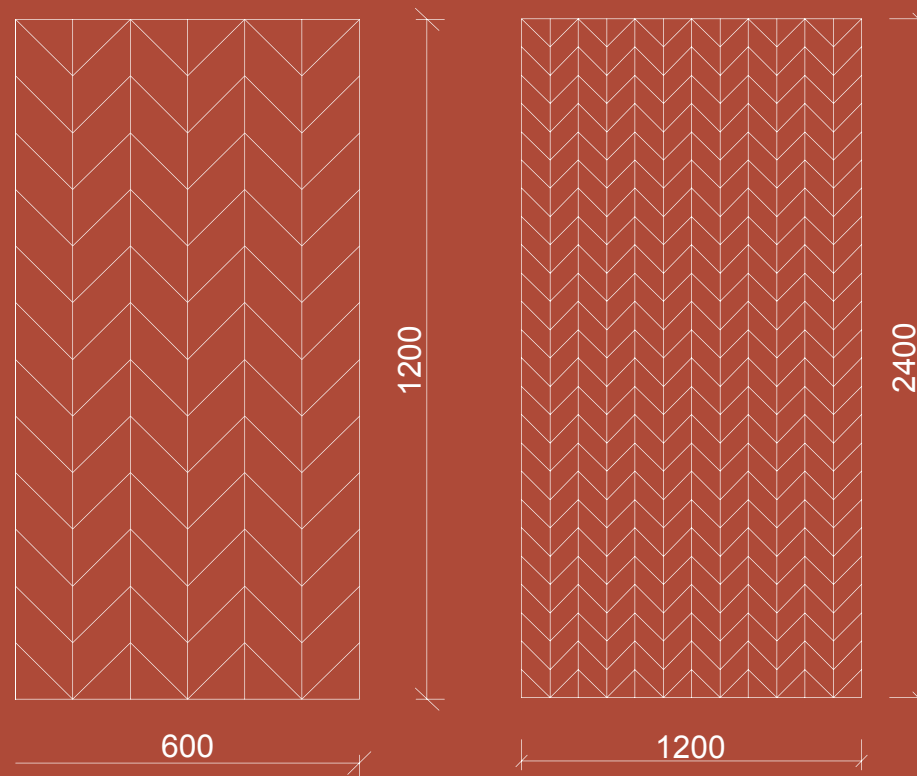

AKUSTICKÝ NÁSTENNÝ PANEL **PARIS**

SMARTACOUSTIC

ROZMERY PANELU

NADPÁJANIE PANELU

MOŽNOSŤ VÝROBY NA MIERU

V-REZ DETAIL

ROZMER
600x1200 a 1200x2400

ŠÍRKA 600/1200mm
VÝŠKA 1200/2400mm
HRúbKA 12mm
VÁHA 1,73/6,91kg
MATERIAL PET Felt

AKUSTICKÝ NÁSTENNÝ PANEL MADRID

SMARTACOUSTIC

ROZMERY PANELU

NADPÁJANIE PANELU

MOŽNOSŤ VÝROBY NA MIERU

V-REZ DETAIL

ROZMER
600x1200 a 1200x2400

ŠÍRKA 600/1200mm
VÝŠKA 1200/2400mm
HRÚBKA 12mm
VÁHA 1,73/6,91kg
MATERIAL PET Felt

AKUSTICKÝ NÁSTENNÝ PANEL LISBON

SMARTACOUSTIC

ROZMERY PANELU

NADPÁJANIE PANELU

MOŽNOSŤ VÝROBY NA MIERU

V-REZ DETAIL

ROZMER
600x1200 a 1200x2400

ŠÍRKA 600/1200mm
VÝŠKA 1200/2400mm
HRÚBKA 12mm
VÁHA 1,73/6,91kg
MATERIAL PET Felt