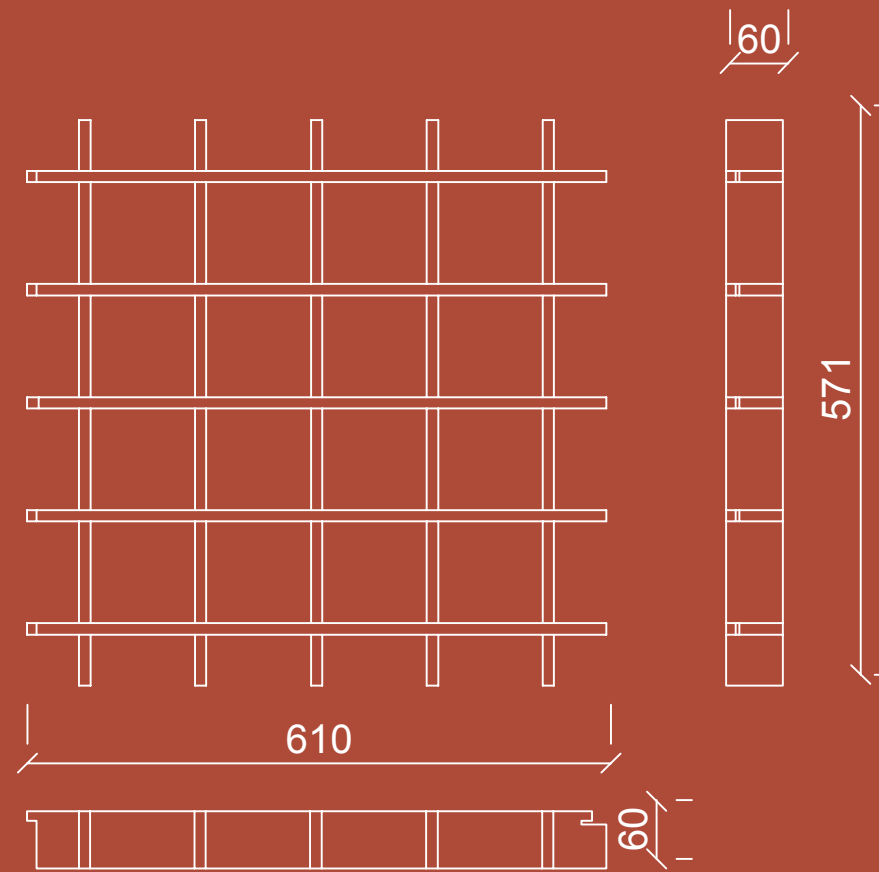

ROZMERY STROPU

Dostupné možnosti:

ROZMERY : 600x600

MATERIÁL: PET Felt

AKUSTICKÉ KAZETOVÉ STROPY (K 600 10-W)

SMARTACOUSTIC

ROZMERY STROPU

Dostupné možnosti:

ROZMERY : 600x600

MATERIÁL: PET Felt

AKUSTICKÉ KAZETOVÉ STROPY (K 600 5x5-I)

SMARTACOUSTIC

ROZMERY STROPU

Dostupné možnosti:

ROZMERY : 600x600

MATERIÁL: PET Felt