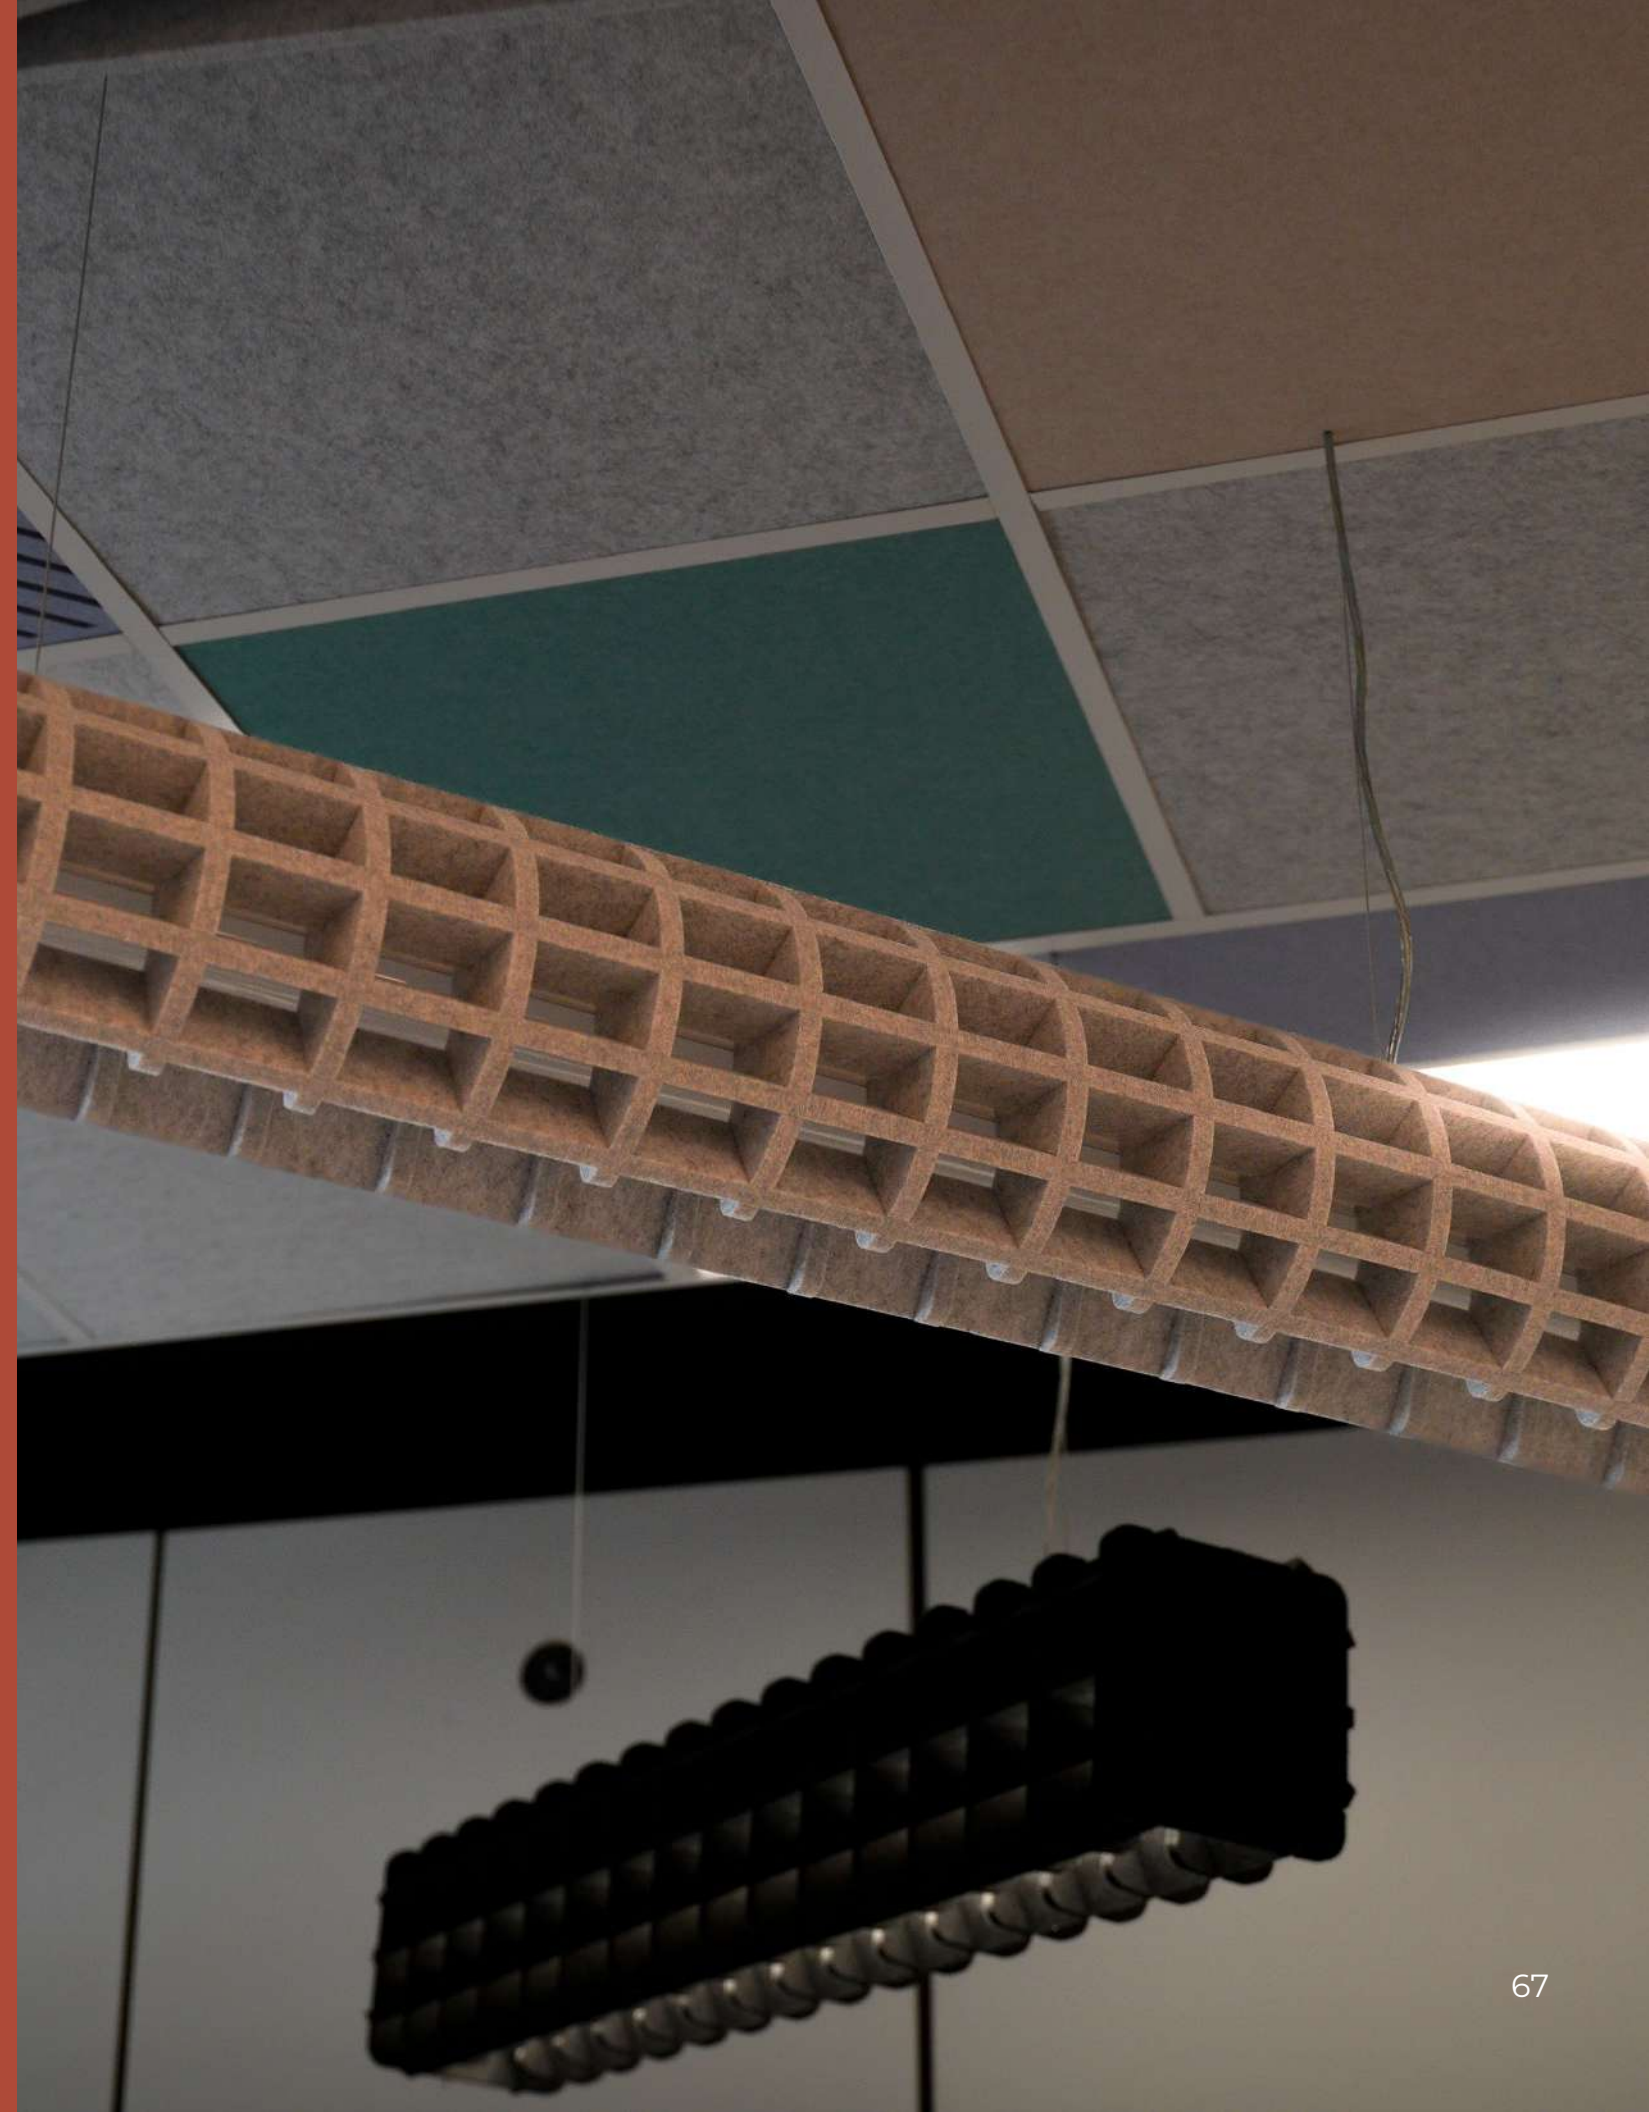

↕ MOŽNOSŤ VÝROBY NA MIERU

Dostupné možnosti:

ŠÍRKA: 1200/1520/1835mm

VÝŠKA: 200mm

MATERIAL: PET Felt

ZDROJ SVETLA: podľa požiadaviek

AKUSTICKÉ SVIETIDLO **LINEAR** square

SMARTACOUSTIC