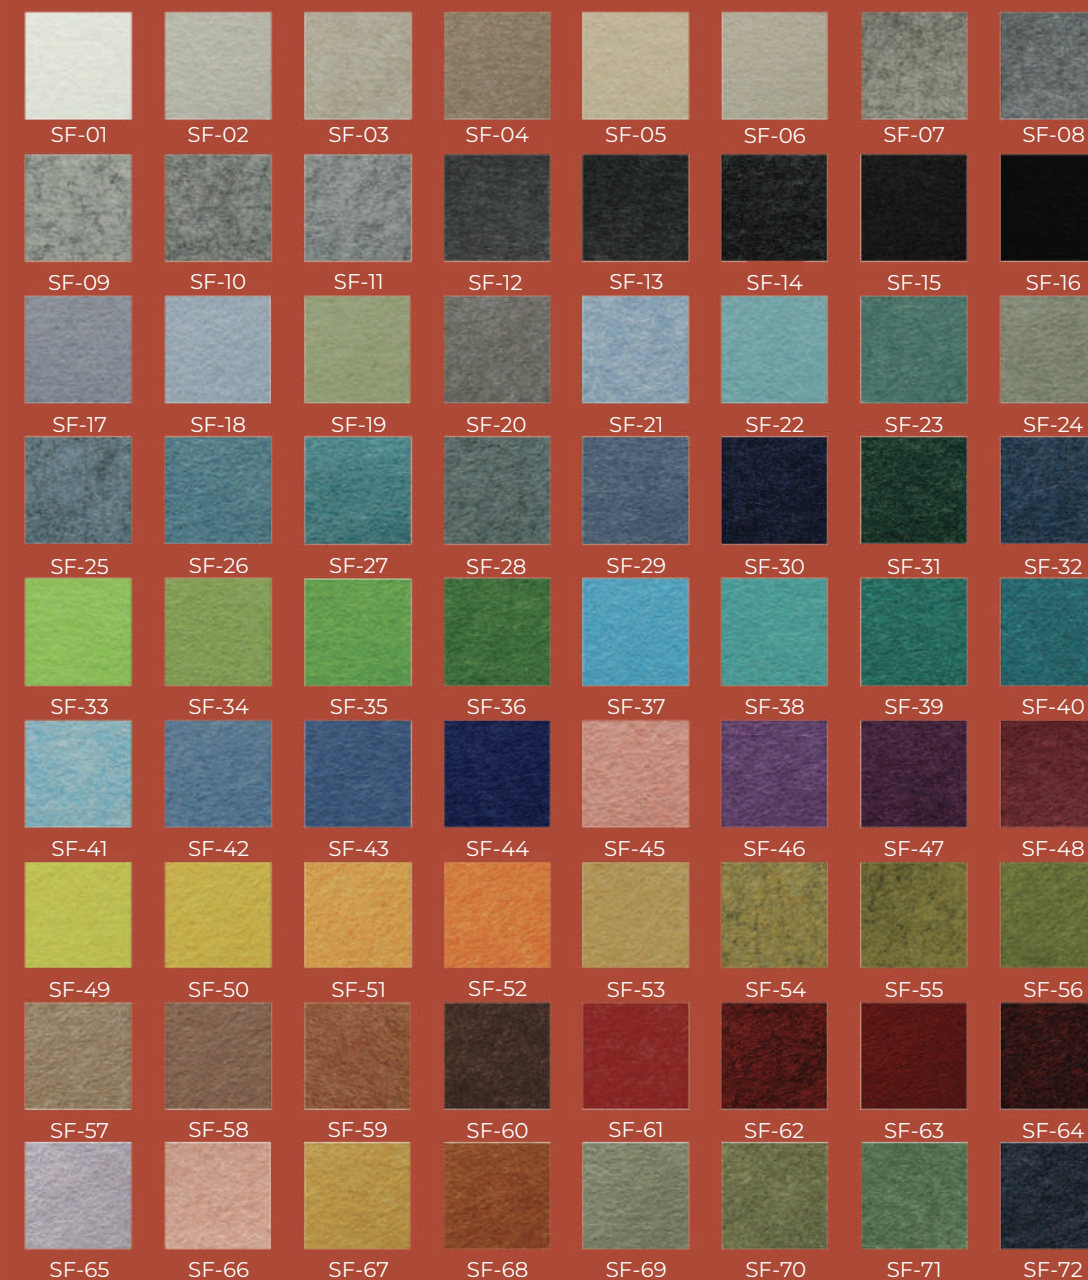

VZORKOVNÍK FARIEB

SMARTACOUSTIC

MATERIÁL

SMARTACOUSTIC

ROZMERY

Rozmery PET Felt panelu:

1220x2440mm

600x1200mm

1200x1200mm

Hrúbka materiálu:

9mm = 1500gr/m²

9mm = 1900gr/m²

12mm = 2400gr/m²

24mm = 4000gr/m²

VZORKOVNÍK FARIEB

SMARTACOUSTIC