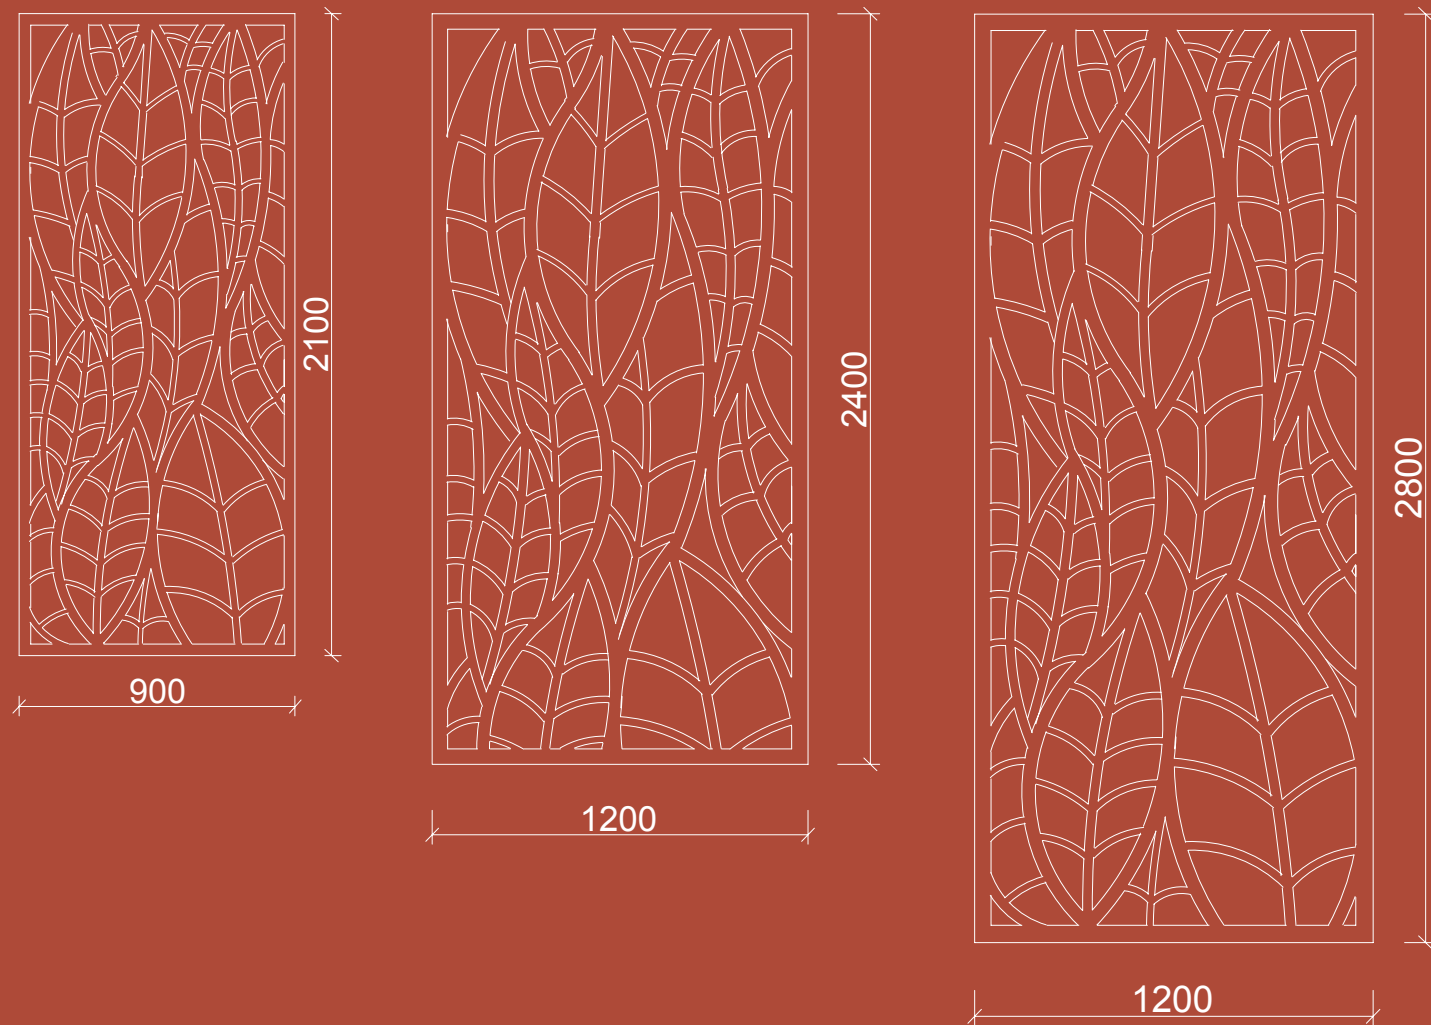

AKUSTICKÝ NÁSTENNÝ PANEL **HAWAII** D-REZ

SMARTACOUSTIC

ROZMERY PANELU

↔ MOŽNOSŤ VÝROBY NA MIERU

ROZMER
900x2100, 1200x2400 a 1200x2800mm

ŠÍRKA 900/1200mm
VÝŠKA 2100/2400/2800mm

HRÚBKA 12mm
VÁHA 1,73/6,91/8,06kg
MATERIÁL PET Felt