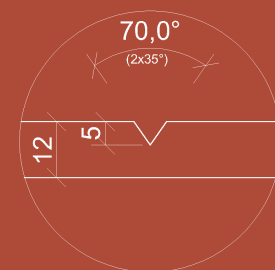

AKUSTICKÝ NÁSTENNÝ PANEL AMSTERDAM

SMARTACOUSTIC

ROZMERY PANELU

NADPÁJANIE PANELU

MOŽNOSŤ VÝROBY NA MIERU

V-REZ DETAIL

ROZMER
600x1200 a 1200x2400

ŠÍRKA 600/1200mm
VÝŠKA 1200/2400mm
HRÚBKA 12mm
VÁHA 1,73/6,91kg
MATERIAL PET Felt

AKUSTICKÝ NÁSTENNÝ PANEL **DUBLIN**

SMARTACOUSTIC

ROZMERY PANELU

MOŽNOSŤ VÝROBY NA MIERU

NADPÁJANIE PANELU

V-REZ DETAIL

ROZMER
600x1200 a 1200x2400

ŠÍRKA 600/1200mm
VÝŠKA 1200/2400mm
HRÚBKA 12mm
VÁHA 1,73/6,91kg
MATERIAL PET Felt