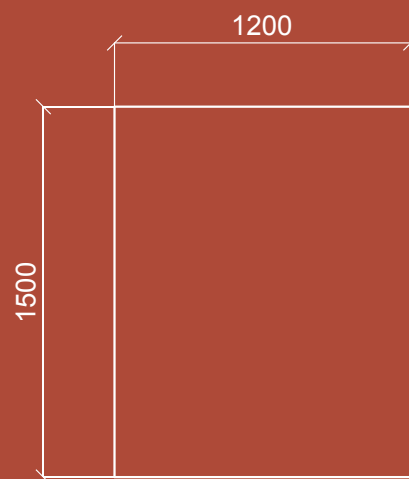

MATERIÁL

SMARTACOUSTIC

ROZMERY